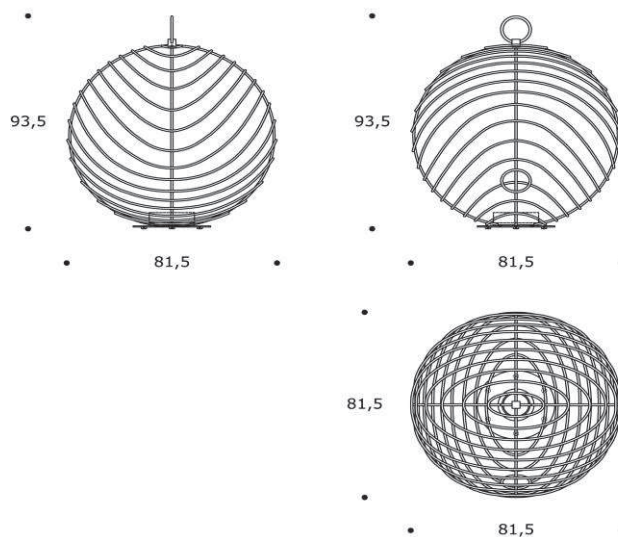

CHIOS 80L | LMCHIOS01

LAMPADA DA TERRA / FLOOR LAMP

SMANIA

volume / volume 0,774 m³
colli / boxes 1

DESCRIZIONE / DESCRIPTION	CODICE / CODE	EURO / EURO
<p>lampada da terra in alluminio verniciato a polvere supermatt "Effetto Goffrato", cablaggio alta protezione per esterno "Embossed Effect" supermatt powder coated aluminium floor lamp, high protection with the external wiring</p>	LMCHIOS01	
<p>finitura finishing</p> <p>carob / carob ghiaccio / ice notte / midnight</p>		
<p>optional optional</p> <p>cappa di copertura / cover</p> <p>N.B.: corpo illuminante a led non sostituibile 10 W / N.B.: non-replaceable led lighting 10 W</p>	CPCAPPA03	

N.B.: la struttura in alluminio che caratterizza questo prodotto è realizzata a mano, pertanto le eventuali diversità ed asimmetrie nelle curvature del materiale devono essere intese come caratteristiche di una lavorazione squisitamente artigianale, e non dovranno in alcun modo considerarsi difetti produttivi.