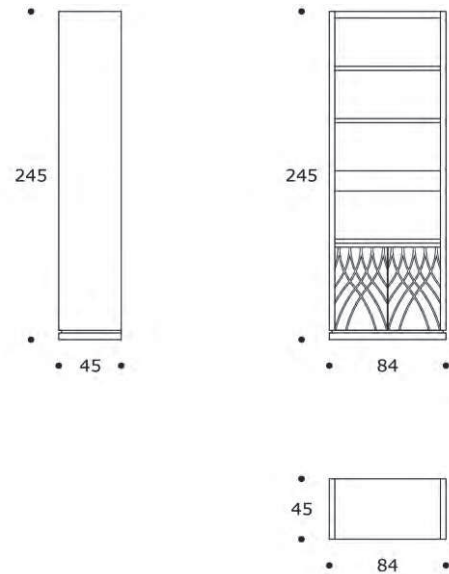

volume / *volume* 1,072 m³
colli / *boxes* 2

DESCRIZIONE / <i>DESCRIPTION</i>	CODICE / <i>CODE</i>	EURO / <i>EURO</i>
<p>colonna libreria in palissandro opaco o tabacco opaco, 2 ante e schienale in pelle, 3 ripiani, 1 cassetto <i>matt rosewood or matt tobacco rosewood column bookcase, leather back and 2 doors, 3 shelves, 1 drawer</i></p> <p>altre finiture struttura other structure finishings</p> <p>palissandro lucido-palissandro tabacco lucido / <i>polish rosewood-polish tobacco rosewood</i> ebano macassar-noir opaco / <i>matt macassar ebony-matt noir ebony</i> ebano macassar-noir lucido / <i>polish macassar ebony-polish noir ebony</i> noce / <i>walnut</i> noce grigia / <i>grey walnut</i> lacca lucida / <i>polish lacquer</i></p> <p>pelle rivestimento leather finishing</p> <p>africa - florida - nature - oregon - nabuk <i>africa - florida - nature - oregon - nabuk</i></p>	LBJERSEY02	<p>sovrapprezzo / <i>surcharge</i></p> <p>sovrapprezzo / <i>surcharge</i></p> <p>sovrapprezzo / <i>surcharge</i></p> <p>sovrapprezzo / <i>surcharge</i></p> <p>sovrapprezzo / <i>surcharge</i></p> <p>sovrapprezzo / <i>surcharge</i></p>
<p>optional optional</p> <p>illuminazione / <i>lighting</i></p>		sovrapprezzo / <i>surcharge</i>