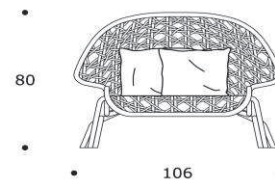

EVIA | CLEVIA01

CHAISE LONGUE / CHAISE LONGUE

volume / volume 1,575 m³
colli / boxes 1

DESCRIZIONE / DESCRIPTION	CODICE / CODE	EURO / EURO
---------------------------	---------------	-------------

chaise longue in alluminio verniciato a polvere supermatt "Effetto Goffrato" rivestita in fettuccia di poliestere intrecciata, n.1 cuscino 45x35 cm, n. 1 cuscino 35x35 cm.
"Embossed effect" supermatt powder coated aluminium chaise longue with polyester woven belt cover, n. 1 cushion 45x35 cm, n. 1 cushion 35x35 cm

optional optional	cuscino di seduta / seat cushion tessuto cliente ml. / C.O.M. fabric *2,70 lm tessuto cat. A / fabric cat. A tessuto cat. B / fabric cat. B tessuto cat. C / fabric cat. C tessuto cat. D / fabric cat. D tessuto cat. E / fabric cat. E tessuto cat. F / fabric cat. F tessuto cat. G / fabric cat. G	sovrapprezzo / surcharge sovrapprezzo / surcharge sovrapprezzo / surcharge sovrapprezzo / surcharge sovrapprezzo / surcharge sovrapprezzo / surcharge sovrapprezzo / surcharge sovrapprezzo / surcharge
	cuscino di seduta e schienale / seat and back cushion tessuto cliente ml. / C.O.M. fabric *5,30 lm tessuto cat. A / fabric cat. A tessuto cat. B / fabric cat. B tessuto cat. C / fabric cat. C tessuto cat. D / fabric cat. D tessuto cat. E / fabric cat. E tessuto cat. F / fabric cat. F tessuto cat. G / fabric cat. G	sovrapprezzo / surcharge sovrapprezzo / surcharge sovrapprezzo / surcharge sovrapprezzo / surcharge sovrapprezzo / surcharge sovrapprezzo / surcharge sovrapprezzo / surcharge sovrapprezzo / surcharge
	"Aquastop" cuscini appoggio / "Aquastop" on loose cushions	sovrapprezzo / surcharge
	"Aquastop" cuscino seduta / "Aquastop" on seat cushion	sovrapprezzo / surcharge
	"Aquastop" cuscino seduta e schienale / "Aquastop" on seat and back cushion	sovrapprezzo / surcharge
	cappa di copertura / cover	CPCAPPA03