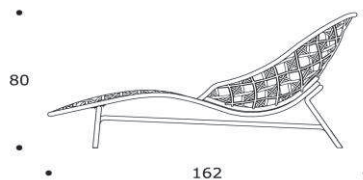

EVIA | CLEVIA01

CHAISE LONGUE / CHAISE LONGUE

volume / volume 1,575 m³
colli / boxes 1

DESCRIZIONE / DESCRIPTION	CODICE / CODE	EURO / EURO
---------------------------	---------------	-------------

chaise longue in alluminio verniciato a polvere supermatt "Effetto Goffrato" rivestita in fettuccia di poliestere intrecciata, n.1 cuscino 45x35 cm, n. 1 cuscino 35x35 cm.
"Embossed effect" supermatt powder coated aluminium chaise longue with polyester woven belt cover, n. 1 cushion 45x35 cm, n. 1 cushion 35x35 cm

* i tessuti h 137 e 140 cm sono calcolati senza rapporto / fabrics h 137 and 140 cm are calculated without repeat

N.B.: la struttura in alluminio che caratterizza questo prodotto è realizzata a mano, pertanto le eventuali diversità ed asimmetrie nelle curvature del materiale devono essere intese come caratteristiche di una lavorazione squisitamente artigianale, e non dovranno in alcun modo considerarsi difetti produttivi.