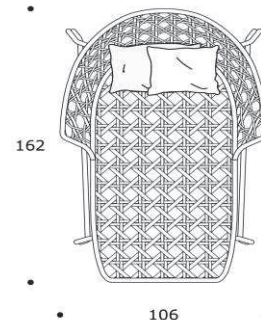

EVIA | CLEVIA01

CHAISE LONGUE / CHAISE LONGUE

volume / volume 1,575 m³
colli / boxes 1

DESCRIZIONE / DESCRIPTION	CODICE / CODE	EURO / EURO
---------------------------	---------------	-------------

chaise longue in alluminio verniciato a polvere supermatt "Effetto Goffrato" rivestita in fettuccia di poliestere intrecciata, n.1 cuscino 45x35 cm, n. 1 cuscino 35x35 cm.
"Embossed effect" supermatt powder coated aluminium chaise longue with polyester woven belt cover, n. 1 cushion 45x35 cm, n. 1 cushion 35x35 cm

optional optional	cuscino di seduta / seat cushion tessuto cliente ml. / C.O.M. fabric *2,70 lm tessuto cat. A / fabric cat. A tessuto cat. B / fabric cat. B tessuto cat. C / fabric cat. C tessuto cat. D / fabric cat. D tessuto cat. E / fabric cat. E tessuto cat. F / fabric cat. F tessuto cat. G / fabric cat. G	sovrapprezzo / surcharge sovrapprezzo / surcharge sovrapprezzo / surcharge sovrapprezzo / surcharge sovrapprezzo / surcharge sovrapprezzo / surcharge sovrapprezzo / surcharge sovrapprezzo / surcharge
	cuscino di seduta e schienale / seat and back cushion tessuto cliente ml. / C.O.M. fabric *5,30 lm tessuto cat. A / fabric cat. A tessuto cat. B / fabric cat. B tessuto cat. C / fabric cat. C tessuto cat. D / fabric cat. D tessuto cat. E / fabric cat. E tessuto cat. F / fabric cat. F tessuto cat. G / fabric cat. G	sovrapprezzo / surcharge sovrapprezzo / surcharge sovrapprezzo / surcharge sovrapprezzo / surcharge sovrapprezzo / surcharge sovrapprezzo / surcharge sovrapprezzo / surcharge sovrapprezzo / surcharge
	"Aquastop" cuscini appoggio / "Aquastop" on loose cushions	sovrapprezzo / surcharge
	"Aquastop" cuscino seduta / "Aquastop" on seat cushion	sovrapprezzo / surcharge
	"Aquastop" cuscino seduta e schienale / "Aquastop" on seat and back cushion	sovrapprezzo / surcharge
	cappa di copertura / cover	CPCAPPA03