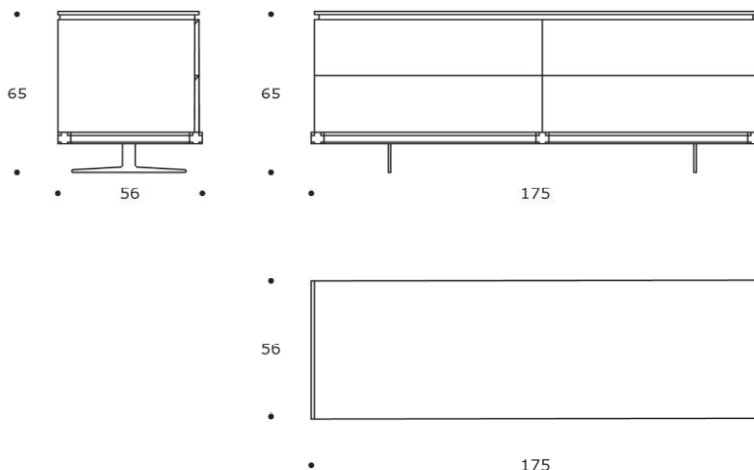

volume / *volume* 0,736 m³
colli / *boxes* 1

DESCRIZIONE / <i>DESCRIPTION</i>	CODICE / <i>CODE</i>	EURO / <i>EURO</i>
<p>cassettoni in essenza noce sabbia o rovere tabacco, 4 cassetti, profili in alluminio anodizzato, dettagli in noce tinto, gambe acciaio <i>sand walnut or tobacco oak dresser, 4 drawers, anodized aluminium profiles, tinted walnut details, steel legs</i></p>	CADORADO02	
<p>altre finiture <i>other finishings</i></p> <p>lacca opaca / <i>matt lacquer</i> lacca lucida / <i>polish lacquer</i></p>	<p>sovrapprezzo / <i>surcharge</i> sovrapprezzo / <i>surcharge</i></p>	
<p>altre finiture piano <i>other structure finishings</i></p> <p>noce sabbia / <i>sand walnut</i> rovere tabacco / <i>tobacco oak</i> lacca opaca / <i>matt lacquer</i> lacca lucida / <i>polish lacquer</i> cristallo temperato bronzo sp. 12 mm, profilo bordo piano in lacca beige opaca / <i>bronze tempered glass top 12 mm th. with rim in beige matt lacquer</i> cristallo temperato "Dark Grey" sp. 10 mm, profilo bordo piano in lacca nera opaca / <i>"Dark Grey" tempered glass top 10 mm th. with rim in black matt lacquer</i> marmo "arabescato grigio orobico" spazzolato "effetto bagnato" / <i>"arabescato grigio orobico" brushed "wet look effect" marble</i> marmo "silver wave" spazzolato "effetto bagnato" / <i>"silver wave" brushed "wet look effect" marble</i></p>	<p>sovrapprezzo / <i>surcharge</i> sovrapprezzo / <i>surcharge</i> sovrapprezzo / <i>surcharge</i> sovrapprezzo / <i>surcharge</i></p>	
<p>altre finiture frontali <i>other frontal finishings</i></p> <p>pellet intrecciata marmo o antracite / <i>marble or dark grey woven leather</i></p>	<p>sovrapprezzo / <i>surcharge</i></p>	
<p>finitura profilo <i>profile finishing</i></p> <p>silver / <i>silver</i> champagne / <i>champagne</i> pellet marmo o antracite / <i>marble or dark grey</i></p>		
<p>finiture lacca <i>lacquer finishing</i></p> <p>beige - cipria - creta - lava / <i>beige - powder - clay - lava</i></p>		