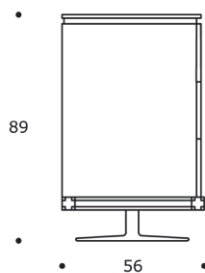

DORADO 145 | CADORADO01

CASSETTONE | *DRESSER*

volume / *volume* 0,736 m³
colli / *boxes* 1

DESCRIZIONE / <i>DESCRIPTION</i>	CODICE / <i>CODE</i>	EURO / <i>EURO</i>
cassettoni in essenza noce sabbia o rovere tabacco, 3 cassetti, profili in alluminio anodizzato, dettagli in noce tinto, gambe acciaio <i>sand walnut or tobacco oak dresser, 3 drawers, anodized aluminium profiles, tinted walnut details, steel legs</i>	CADORADO01	
altre finiture <i>other finishings</i> lacca opaca / <i>matt lacquer</i> lacca lucida / <i>polish lacquer</i>	sovrapprezzo / <i>surcharge</i> sovrapprezzo / <i>surcharge</i>	
altre finiture piano <i>other structure finishings</i> noce sabbia / <i>sand walnut</i> rovere tabacco / <i>tobacco oak</i> lacca opaca / <i>matt lacquer</i> lacca lucida / <i>polish lacquer</i> cristallo temperato bronzo sp. 12 mm, profilo bordo piano in lacca beige opaca / <i>bronze tempered glass top 12 mm th. with rim in beige matt lacquer</i> cristallo temperato "Dark Grey" sp. 10 mm, profilo bordo piano in lacca nera opaca / <i>"Dark Grey" tempered glass top 10 mm th. with rim in black matt lacquer</i> marmo "arabescato grigio orobico" spazzolato "effetto bagnato" / <i>"arabescato grigio orobico" brushed "wet look effect" marble</i> marmo "silver wave" spazzolato "effetto bagnato" / <i>"silver wave" brushed "wet look effect" marble</i>	sovrapprezzo / <i>surcharge</i> sovrapprezzo / <i>surcharge</i> sovrapprezzo / <i>surcharge</i> sovrapprezzo / <i>surcharge</i>	
altre finiture frontali <i>other frontal finishings</i> pelle intrecciata marmo o antracite / <i>marble or dark grey woven leather</i>	sovrapprezzo / <i>surcharge</i>	
finitura profilo <i>profile finishing</i> silver / <i>silver</i> champagne / <i>champagne</i> pelle marmo o antracite / <i>marble or dark grey</i>		
finiture lacca <i>lacquer finishing</i> beige - cipria - creta - lava / <i>beige - powder - clay - lava</i>