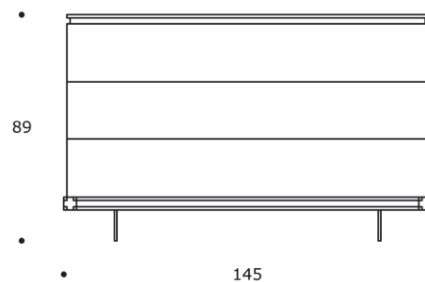

DORADO 145 | CADORADO01

CASSETTONE | *DRESSER*

volume / *volume* 0,736 m³
colli / *boxes* 1

DESCRIZIONE / <i>DESCRIPTION</i>	CODICE / <i>CODE</i>	EURO / <i>EURO</i>
cassettoni in essenza noce sabbia o rovere tabacco, 3 cassetti, profili in alluminio anodizzato, dettagli in noce tinto, gambe acciaio <i>sand walnut or tobacco oak dresser, 3 drawers, anodized aluminium profiles, tinted walnut details, steel legs</i>	CADORADO01	
altre finiture <i>other finishings</i> lacca opaca / <i>matt lacquer</i> lacca lucida / <i>polish lacquer</i>	sovrapprezzo / <i>surcharge</i> sovrapprezzo / <i>surcharge</i>	
altre finiture piano <i>other structure finishings</i> noce sabbia / <i>sand walnut</i> rovere tabacco / <i>tobacco oak</i> lacca opaca / <i>matt lacquer</i> lacca lucida / <i>polish lacquer</i> cristallo temperato bronzo sp. 12 mm, profilo bordo piano in lacca beige opaca / <i>bronze tempered glass top 12 mm th. with rim in beige matt lacquer</i> cristallo temperato "Dark Grey" sp. 10 mm, profilo bordo piano in lacca nera opaca / <i>"Dark Grey" tempered glass top 10 mm th. with rim in black matt lacquer</i> marmo "arabescato grigio orobico" spazzolato "effetto bagnato" / <i>"arabescato grigio orobico" brushed "wet look effect" marble</i> marmo "silver wave" spazzolato "effetto bagnato" / <i>"silver wave" brushed "wet look effect" marble</i>	sovrapprezzo / <i>surcharge</i> sovrapprezzo / <i>surcharge</i> sovrapprezzo / <i>surcharge</i> sovrapprezzo / <i>surcharge</i>	
altre finiture frontali <i>other frontal finishings</i> pelle intrecciata marmo o antracite / <i>marble or dark grey woven leather</i>	sovrapprezzo / <i>surcharge</i>	
finitura profilo <i>profile finishing</i> silver / <i>silver</i> champagne / <i>champagne</i> pelle marmo o antracite / <i>marble or dark grey</i>		
finiture lacca <i>lacquer finishing</i> beige - cipria - creta - lava / <i>beige - powder - clay - lava</i>