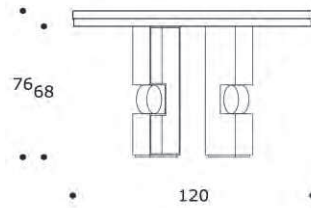

RODRIGO 210 | TVRODRIG04

TAVOLO ALTO | HIGH TABLE

volume / volume 0,742 m³
colli / boxes 4

DESCRIZIONE / DESCRIPTION	CODICE / CODE	EURO / EURO
<p>tavolo alto rettangolare in essenza palissandro opaco o tabacco opaco, 2 basi in essenza e 2 basi in acciaio brunito spazzolato <i>matt rosewood or matt tobacco rosewood rectangular high table, 2 wooden bases, 2 brushed bronzed steel bases</i></p>	TVRODRIG04	
<p>finitura finishing</p> <p>palissandro lucido-palissandro tabacco lucido <i>polish rosewood-polish tobacco rosewood</i> ebano macassar-noir opaco / <i>matt macassar ebony-matt noir ebony</i> ebano macassar-noir lucido / <i>polish macassar ebony-polish noir ebony</i> piuma di noce e noce / <i>burr walnut and walnut</i> piuma di noce grigia e noce grigia <i>grey burr walnut and grey walnut</i></p>	<p>sovrapprezzo / <i>surcharge</i></p> <p>sovrapprezzo / <i>surcharge</i></p> <p>sovrapprezzo / <i>surcharge</i></p> <p>sovrapprezzo / <i>surcharge</i></p>	
<p>altre finiture acciaio spazzolato others brushed steel finishings</p>	<p>nicel spazzolato / <i>brushed nickel</i></p>	<p>sovrapprezzo / <i>surcharge</i></p>