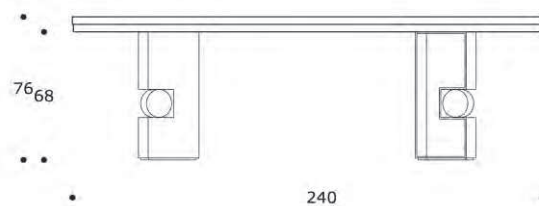

TAVOLO ALTO | HIGH TABLE

volume / volume 0,888 m³
colli / boxes 4

DESCRIZIONE / DESCRIPTION	CODICE / CODE	EURO / EURO
tavolo alto rettangolare in essenza palissandro opaco o tabacco opaco, 2 basi in essenza e 2 basi in acciaio brunito spazzolato <i>matt rosewood or matt tobacco rosewood rectangular high table, 2 wooden bases, 2 brushed bronzed steel bases</i>	TVRODRIG03	
finitura finishing palissandro lucido-palissandro tabacco lucido <i>polish rosewood-polish tobacco rosewood</i> ebano macassar-noir opaco / <i>matt macassar ebony-matt noir ebony</i> ebano macassar-noir lucido / <i>polish macassar ebony-polish noir ebony</i> piuma di noce e noce / <i>burr walnut and walnut</i> piuma di noce grigia e noce grigia <i>grey burr walnut and grey walnut</i>	sovrapprezzo / surcharge sovrapprezzo / surcharge sovrapprezzo / surcharge sovrapprezzo / surcharge sovrapprezzo / surcharge	
altre finiture acciaio spazzolato others brushed steel finishings	nicel spazzolato / <i>brushed nickel</i>	sovrapprezzo / surcharge