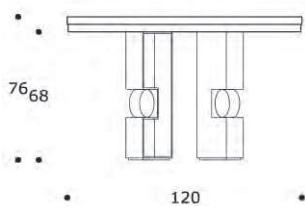

TAVOLO ALTO | HIGH TABLE

volume / volume 0,888 m³
colli / boxes 4

DESCRIZIONE / DESCRIPTION	CODICE / CODE	EURO / EURO
tavolo alto rettangolare in essenza palissandro opaco o tabacco opaco, 2 basi in essenza e 2 basi in acciaio brunito spazzolato <i>matt rosewood or matt tobacco rosewood rectangular high table, 2 wooden bases, 2 brushed bronzed steel bases</i>	TVRODRIG03	
finitura finishing palissandro lucido-palissandro tabacco lucido <i>polish rosewood-polish tobacco rosewood</i> ebano macassar-noir opaco / <i>matt macassar ebony-matt noir ebony</i> ebano macassar-noir lucido / <i>polish macassar ebony-polish noir ebony</i> piuma di noce e noce / <i>burr walnut and walnut</i> piuma di noce grigia e noce grigia <i>grey burr walnut and grey walnut</i>	sovrapprezzo / surcharge sovrapprezzo / surcharge sovrapprezzo / surcharge sovrapprezzo / surcharge sovrapprezzo / surcharge	
altre finiture acciaio spazzolato others brushed steel finishings	nicel spazzolato / <i>brushed nickel</i>	sovrapprezzo / surcharge