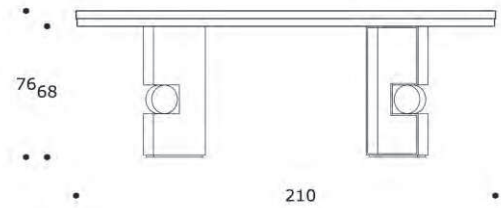

RODRIGO 210 | TVRODRIG04

TAVOLO ALTO | HIGH TABLE

volume / volume 0,742 m³
colli / boxes 4

DESCRIZIONE / DESCRIPTION	CODICE / CODE	EURO / EURO
<p>tavolo alto rettangolare in essenza palissandro opaco o tabacco opaco, 2 basi in essenza e 2 basi in acciaio brunito spazzolato <i>matt rosewood or matt tobacco rosewood rectangular high table, 2 wooden bases, 2 brushed bronzed steel bases</i></p>	TVRODRIG04	
<p>finitura finishing</p> <p>palissandro lucido-palissandro tabacco lucido <i>polish rosewood-polish tobacco rosewood</i> ebano macassar-noir opaco / <i>matt macassar ebony-matt noir ebony</i> ebano macassar-noir lucido / <i>polish macassar ebony-polish noir ebony</i> piuma di noce e noce / <i>burr walnut and walnut</i> piuma di noce grigia e noce grigia <i>grey burr walnut and grey walnut</i></p>	<p>sovrapprezzo / <i>surcharge</i></p> <p>sovrapprezzo / <i>surcharge</i></p> <p>sovrapprezzo / <i>surcharge</i></p> <p>sovrapprezzo / <i>surcharge</i></p>	
<p>altre finiture acciaio spazzolato others brushed steel finishings</p>	<p>nicel spazzolato / <i>brushed nickel</i></p>	<p>sovrapprezzo / <i>surcharge</i></p>