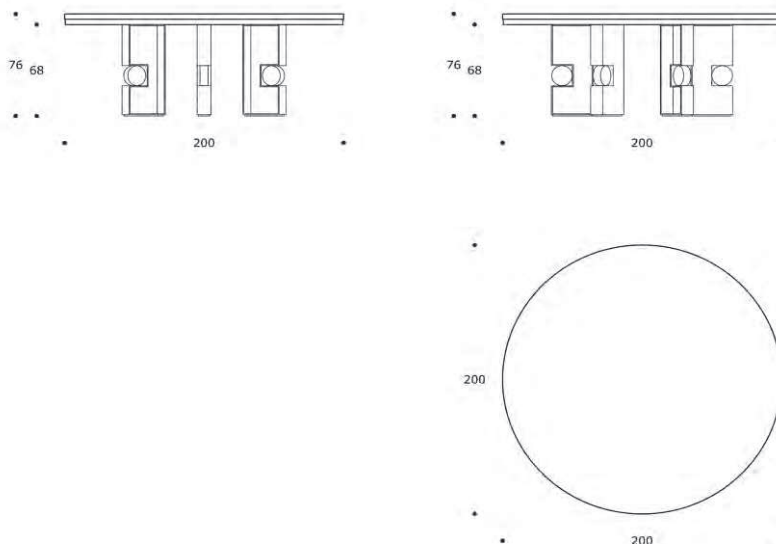

TAVOLO ALTO | HIGH TABLE

volume / volume 1,015 m³
colli / boxes 4

DESCRIZIONE / DESCRIPTION	CODICE / CODE	EURO / EURO
tavolo alto rotondo in essenza palissandro opaco o tabacco opaco, 3 basi in essenza e 3 basi in acciaio brunito spazzolato <i>matt rosewood or matt tobacco rosewood round high table, 3 wooden bases, 3 brushed bronzed steel bases</i>	TVRODRIG01	
finitura finishing palissandro lucido-palissandro tabacco lucido / <i>polish rosewood-polish tobacco rosewood</i> ebano macassar-noir opaco / <i>matt macassar ebony-matt noir ebony</i> ebano macassar-noir lucido / <i>polish macassar ebony-polish noir ebony</i> piuma di noce e noce / <i>burr walnut and walnut</i> piuma di noce grigia e noce grigia <i>grey burr walnut and grey walnut</i>	sovrapprezzo / <i>surcharge</i> sovrapprezzo / <i>surcharge</i> sovrapprezzo / <i>surcharge</i> sovrapprezzo / <i>surcharge</i>	
optional optional piatto girevole "lazy susan" dia. 100 cm in essenza palissandro opaco o tabacco opaco <i>dia. 100 cm matt rosewood or matt tobacco rosewood revolving tray "lazy susan"</i>		
finitura finishing palissandro lucido-palissandro tabacco lucido <i>polish rosewood-polish tobacco rosewood</i> ebano macassar-noir opaco / <i>matt macassar ebony-matt noir ebony</i> ebano macassar-noir lucido / <i>polish macassar ebony-polish noir ebony</i> piuma di noce / <i>burr walnut</i> piuma di noce grigia / <i>grey burr walnut</i>	sovrapprezzo / <i>surcharge</i> sovrapprezzo / <i>surcharge</i>	
altre finiture acciaio spazzolato other brushed steel finishings	nichel spazzolato / <i>brushed nickel</i>	sovrapprezzo / <i>surcharge</i>