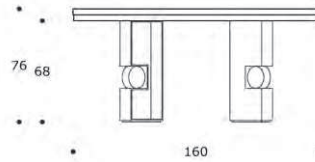

## RODRIGO 160 | TVRODRIG02

TAVOLO ALTO | HIGH TABLE

volume / volume 0,945 m<sup>3</sup>  
colli / boxes 3

DESCRIZIONE / DESCRIPTION	CODICE / CODE	EURO / EURO
<p>tavolo alto rotondo in essenza palissandro opaco o tabacco opaco, 2 basi in essenza e 2 basi in acciaio brunito spazzolato  <i>matt rosewood or matt tobacco rosewood round high table, 2 wooden bases, 2 brushed bronzed steel bases</i></p> <p><b>finitura</b>  <b>finishing</b></p> <p>palissandro lucido-palissandro tabacco lucido            polish rosewood-polish tobacco rosewood            ebano macassar-noir opaco /  <i>matt macassar ebony-matt noir ebony</i>            ebano macassar-noir lucido /  <i>polish macassar ebony-polish noir ebony</i>            piuma di noce e noce / <i>burr walnut and walnut</i>            piuma di noce grigia e noce grigia  <i>grey burr walnut and grey walnut</i></p>	<p>TVRODRIG02</p> <p>sovrapprezzo / surcharge</p> <p>sovrapprezzo / surcharge</p> <p>sovrapprezzo / surcharge</p> <p>sovrapprezzo / surcharge</p> <p>sovrapprezzo / surcharge</p>	
<p><b>altre finiture acciaio</b>  <b>spazzolato</b>  <b>other brushed</b>  <b>steel finishings</b></p> <p>nichel spazzolato / <i>brushed nickel</i></p>	<p>sovrapprezzo / surcharge</p>	