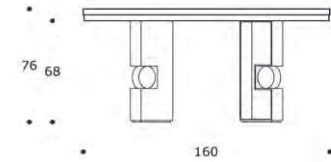

## RODRIGO 160 | TVRODRIG02

TAVOLO ALTO | HIGH TABLE

volume / volume 0,945 m<sup>3</sup>  
colli / boxes 3

DESCRIZIONE / DESCRIPTION	CODICE / CODE	EURO / EURO
<p>tavolo alto rotondo in essenza palissandro opaco o tabacco opaco, 2 basi in essenza e 2 basi in acciaio brunito spazzolato  <i>matt rosewood or matt tobacco rosewood round high table, 2 wooden bases, 2 brushed bronzed steel bases</i></p> <p><b>finitura</b>  <b>finishing</b></p> <p>palissandro lucido-palissandro tabacco lucido            polish rosewood-polish tobacco rosewood            ebano macassar-noir opaco /  <i>matt macassar ebony-matt noir ebony</i>            ebano macassar-noir lucido /  <i>polish macassar ebony-polish noir ebony</i>            piuma di noce e noce / <i>burr walnut and walnut</i>            piuma di noce grigia e noce grigia  <i>grey burr walnut and grey walnut</i></p>	<p>TVRODRIG02</p> <p>sovrapprezzo / surcharge</p> <p>sovrapprezzo / surcharge</p> <p>sovrapprezzo / surcharge</p> <p>sovrapprezzo / surcharge</p> <p>sovrapprezzo / surcharge</p>	
<p><b>altre finiture acciaio</b>  <b>spazzolato</b>  <b>other brushed</b>  <b>steel finishings</b></p> <p>nichel spazzolato / <i>brushed nickel</i></p>	<p>sovrapprezzo / surcharge</p>	