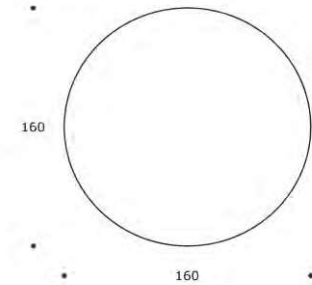

RODRIGO 160 | TVRODRIG02

TAVOLO ALTO | HIGH TABLE

volume / volume 0,945 m³
colli / boxes 3

DESCRIZIONE / DESCRIPTION	CODICE / CODE	EURO / EURO
tavolo alto rotondo in essenza palissandro opaco o tabacco opaco, 2 basi in essenza e 2 basi in acciaio brunito spazzolato <i>matt rosewood or matt tobacco rosewood round high table, 2 wooden bases, 2 brushed bronzed steel bases</i> finitura finishing palissandro lucido-palissandro tabacco lucido polish rosewood-polish tobacco rosewood ebano macassar-noir opaco / <i>matt macassar ebony-matt noir ebony</i> ebano macassar-noir lucido / <i>polish macassar ebony-polish noir ebony</i> piuma di noce e noce / <i>burr walnut and walnut</i> piuma di noce grigia e noce grigia <i>grey burr walnut and grey walnut</i>	TVRODRIG02 sovrapprezzo / surcharge sovrapprezzo / surcharge sovrapprezzo / surcharge sovrapprezzo / surcharge sovrapprezzo / surcharge	
altre finiture acciaio spazzolato other brushed steel finishings nichel spazzolato / <i>brushed nickel</i>	sovrapprezzo / surcharge