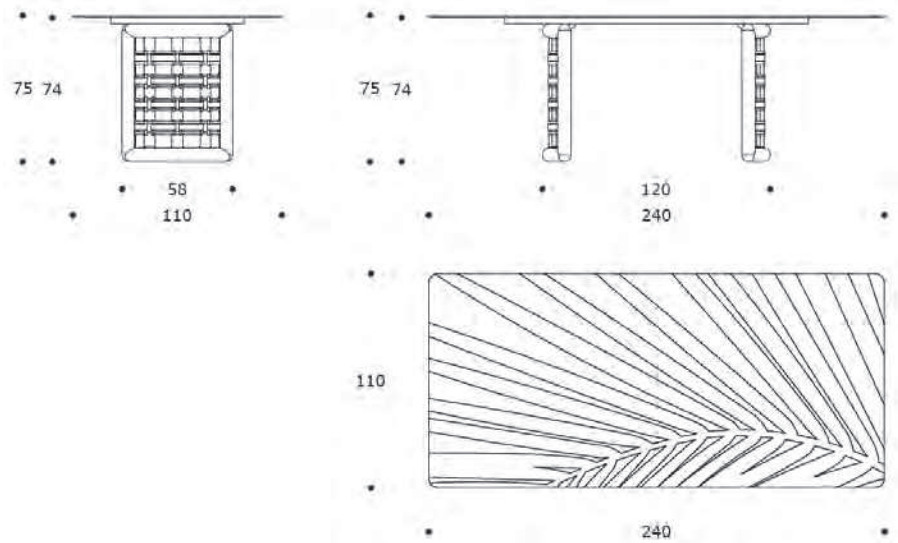

FLINT 240 | TVFLINT01

TAVOLO ALTO | HIGH TABLE

volume / volume 2,427 m³
colli / boxes 2

DESCRIZIONE / DESCRIPTION

CODICE / CODE

EURO / EURO

tavolo alto rettangolare in massello di frassino con particolari in cuoio intrecciato,
piano in cristallo temperato bronzo 240x110 cm sp.mm.12
*solid ash wood rectangular high table with woven hide details, bronze tempered
glass top 240x110*

cristallo "Decoro foglia", sp. 12 mm /
"Decoro foglia" tempered glass top, 12 mm th.

sovrapprezzo / surcharge

volume / volume 2,184 m³
colli / boxes 2

DESCRIZIONE / DESCRIPTION	CODICE / CODE	EURO / EURO
<p>tavolo alto rettangolare in massello di frassino con particolari in cuoio intrecciato, piano in cristallo temperato bronzo 200x110 cm sp.mm.12 <i>solid ash wood rectangular high table with woven hide details, bronze tempered glass top 200x110</i></p>	TVFLINT03	
<p>finitura massello di frassino <i>solid ash wood finishing</i></p> <p>miele / honey moka / moka</p>		
<p>finitura cuoio <i>hide finishing</i></p> <p>sabbia / sand testa di moro / testa di moro</p>		
<p>altre finiture piano <i>other top finishings</i></p> <p>cristallo "Decoro foglia", sp. 12 mm / "Decoro foglia" tempered glass top, 12 mm th.</p>	sovraprezzo / surcharge	