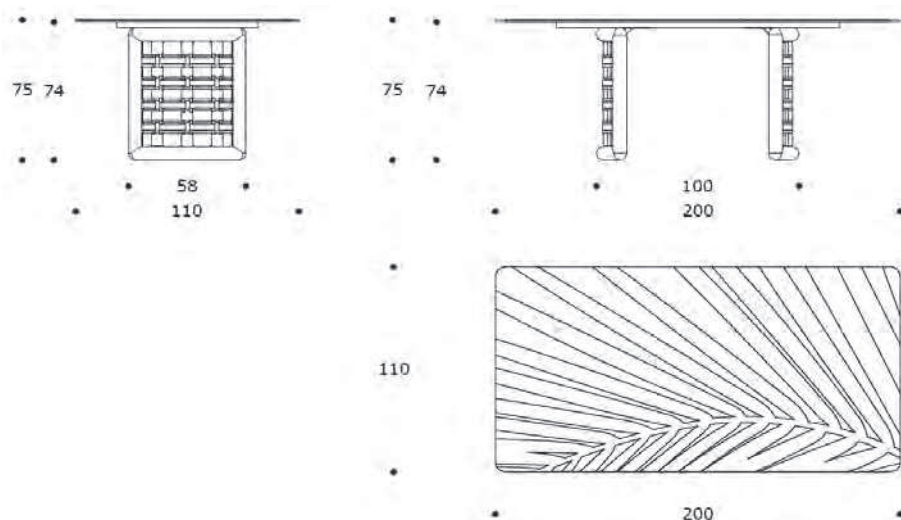

FLINT 240 | TVFLINT01

TAVOLO ALTO | HIGH TABLE

volume / volume 2,427 m³
colli / boxes 2

DESCRIZIONE / DESCRIPTION

CODICE / CODE

EURO / EURO

tavolo alto rettangolare in massello di frassino con particolari in cuoio intrecciato,
piano in cristallo temperato bronzo 240x110 cm sp.mm.12
*solid ash wood rectangular high table with woven hide details, bronze tempered
glass top 240x110*

cristallo "Decoro foglia", sp. 12 mm /
"Decoro foglia" tempered glass top, 12 mm th.

sovrapprezzo / surcharge

volume / volume 2,184 m³
colli / boxes 2

DESCRIZIONE / DESCRIPTION	CODICE / CODE	EURO / EURO
<p>tavolo alto rettangolare in massello di frassino con particolari in cuoio intrecciato, piano in cristallo temperato bronzo 200x110 cm sp.mm.12 <i>solid ash wood rectangular high table with woven hide details, bronze tempered glass top 200x110</i></p>	TVFLINT03	
<p>finitura massello di frassino <i>solid ash wood finishing</i></p> <p>miele / honey moka / moka</p>		
<p>finitura cuoio <i>hide finishing</i></p> <p>sabbia / sand testa di moro / testa di moro</p>		
<p>altre finiture piano <i>other top finishings</i></p> <p>cristallo "Decoro foglia", sp. 12 mm / "Decoro foglia" tempered glass top, 12 mm th.</p>	sovraprezzo / surcharge	