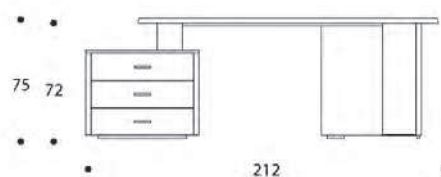

GRAMERCY 210 | SCGRAMER04

SCRIVANIA | *DESK*

volume / *volume* 1,224 m³
colli / *boxes* 3

DESCRIZIONE / <i>DESCRIPTION</i>	CODICE / <i>CODE</i>	EURO / <i>EURO</i>
<p>scrivania in essenza palissandro opaco o tabacco opaco, 3 cassetti, predisposizione per passaggio cavi, dettagli in acciaio finitura nichel nero lucido <i>matt rosewood or matt tobacco rosewood desk, 3 drawers, cable management, polished black nickel details</i></p>	SCGRAMER04	
<p>altre finiture <i>other finishings</i></p> <p>ebano macassar-noir opaco / <i>matt macassar ebony-matt noir ebony</i></p>	sovrapprezzo / <i>surcharge</i>	
<p>optional <i>optional</i></p> <p>piano pelle in appoggio 100×70 cm - cat. A-B-C-D <i>writing pad leather 100×70 cm</i> <i>cat. A-B-C-D</i></p> <p>foro passaggio cavi completo di passacavi in acciaio lucido <i>cable hole with polished stainless steel ring</i></p>	CPGRAMER02	sovrapprezzo / <i>surcharge</i>
<p>altre finiture acciaio <i>other steel</i> <i>finishings</i></p> <p>acciaio / <i>polished stainless steel</i></p>	sovrapprezzo / <i>surcharge</i>	