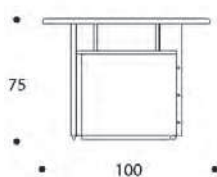

GRAMERCY 210 | SCGRAMER04

SCRIVANIA | *DESK*

volume / *volume* 1,224 m³
colli / *boxes* 3

DESCRIZIONE / <i>DESCRIPTION</i>	CODICE / <i>CODE</i>	EURO / <i>EURO</i>
<p>scrivania in essenza palissandro opaco o tabacco opaco, 3 cassetti, predisposizione per passaggio cavi, dettagli in acciaio finitura nichel nero lucido <i>matt rosewood or matt tobacco rosewood desk, 3 drawers, cable management, polished black nickel details</i></p>	SCGRAMER04	
<p>altre finiture <i>other finishings</i></p> <p>ebano macassar-noir opaco / <i>matt macassar ebony-matt noir ebony</i></p>	sovrapprezzo / <i>surcharge</i>	
<p>optional <i>optional</i></p> <p>piano pelle in appoggio 100×70 cm - cat. A-B-C-D <i>writing pad leather 100×70 cm</i> <i>cat. A-B-C-D</i></p> <p>foro passaggio cavi completo di passacavi in acciaio lucido <i>cable hole with polished stainless steel ring</i></p>	CPGRAMER02	sovrapprezzo / <i>surcharge</i>
<p>altre finiture acciaio <i>other steel</i> <i>finishings</i></p> <p>acciaio / <i>polished stainless steel</i></p>	sovrapprezzo / <i>surcharge</i>	