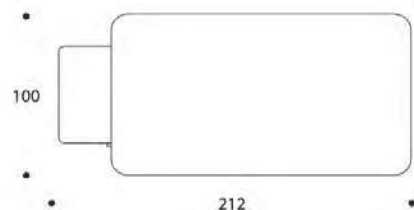

GRAMERCY 210 | SCGRAMER04

SCRIVANIA | *DESK*

volume / *volume* 1,224 m³
colli / *boxes* 3

DESCRIZIONE / <i>DESCRIPTION</i>	CODICE / <i>CODE</i>	EURO / <i>EURO</i>
<p>scrivania in essenza palissandro opaco o tabacco opaco, 3 cassetti, predisposizione per passaggio cavi, dettagli in acciaio finitura nichel nero lucido <i>matt rosewood or matt tobacco rosewood desk, 3 drawers, cable management, polished black nickel details</i></p>	SCGRAMER04	
<p>altre finiture <i>other finishings</i></p> <p>ebano macassar-noir opaco / <i>matt macassar ebony-matt noir ebony</i></p>	sovrapprezzo / <i>surcharge</i>	
<p>optional <i>optional</i></p> <p>piano pelle in appoggio 100×70 cm - cat. A-B-C-D <i>writing pad leather 100×70 cm</i> <i>cat. A-B-C-D</i></p> <p>foro passaggio cavi completo di passacavi in acciaio lucido <i>cable hole with polished stainless steel ring</i></p>	CPGRAMER02	sovrapprezzo / <i>surcharge</i>
<p>altre finiture acciaio <i>other steel</i> <i>finishings</i></p> <p>acciaio / <i>polished stainless steel</i></p>	sovrapprezzo / <i>surcharge</i>	