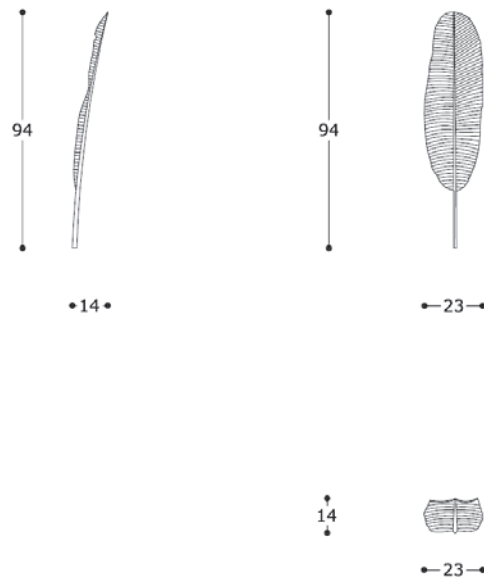

APPLIQUE | APPLIQUE

volume / volume 0,100 m³
colli / boxes 1

DESCRIZIONE / DESCRIPTION	CODICE / CODE	EURO / EURO
applique in acciaio finitura spazzolata brushed finishing steel applique	LMSAMSAR01	
finitura finishing <ul style="list-style-type: none"> aubergine / aubergine blu / blue nero / black effetto oro anticato / antique gold effect 	sovrapprezzo / surcharge	