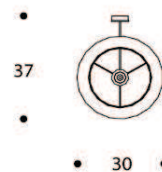

## JUDITH | LMJUDITH01

APPLIQUE | APPLIQUE

volume / volume 0,198 m<sup>3</sup>  
colli / boxes 2

DESCRIZIONE / DESCRIPTION	CODICE / CODE	EURO / EURO
<p>applique in acciaio finitura nichel nero lucido completa di paralume <i>polished black nickel steel applique with shade</i></p> <p><b>paralume</b> <b>shade</b></p> <p>shantung avorio interno bianco / <i>ivory shantung white inside</i></p> <p>tessuto nero interno argento / <i>black fabric silver inside</i></p> <p>tessuto azimut, dolomiti, debussy, pirandello, vivaldi, puccini, snake, vamp interno argento / <i>azimut, dolomiti, debussy, pirandello, vivaldi, puccini, snake, vamp fabric silver inside</i></p> <p>tessuto bellini, bach interno argento / <i>bellini, bach fabric silver inside</i></p>	LMJUDITH01	
		sovrapprezzo / surcharge
<p><b>altre finiture acciaio lucido</b> <b>other polished steel</b> <b>finishings</b></p> <p>acciaio / <i>polished stainless steel</i></p>		sovrapprezzo / surcharge