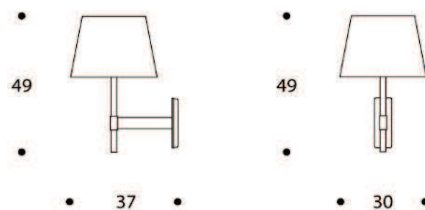

## JUDITH | LMJUDITH01

APPLIQUE | APPLIQUE

volume / volume 0,198 m<sup>3</sup>  
colli / boxes 2

DESCRIZIONE / DESCRIPTION	CODICE / CODE	EURO / EURO
<p>applique in acciaio finitura nichel nero lucido completa di paralume <i>polished black nickel steel applique with shade</i></p> <p><b>paralume</b> <b>shade</b></p> <p>shantung avorio interno bianco / <i>ivory shantung white inside</i></p> <p>tessuto nero interno argento / <i>black fabric silver inside</i></p> <p>tessuto azimut, dolomiti, debussy, pirandello, vivaldi, puccini, snake, vamp interno argento / <i>azimut, dolomiti, debussy, pirandello, vivaldi, puccini, snake, vamp fabric silver inside</i></p> <p>tessuto bellini, bach interno argento / <i>bellini, bach fabric silver inside</i></p>	LMJUDITH01	
		sovrapprezzo / surcharge
<p><b>altre finiture acciaio lucido</b> <b>other polished steel</b> <b>finishings</b></p> <p>acciaio / <i>polished stainless steel</i></p>		sovrapprezzo / surcharge