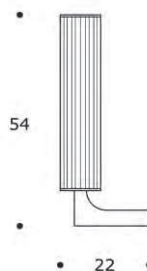

DELANO | LMDELANO02

APPLIQUE | APPLIQUE

volume / volume 0,091 m³
colli / boxes 2

DESCRIZIONE / DESCRIPTION	CODICE / CODE	EURO / EURO
<p>applique in acciaio brunito spazzolato, diffusore in vetro fumè <i>brushed bronzed steel applique, glass fumè diffusers</i></p> <p>altre finiture acciaio spazzolato <i>other brushed steel finishings</i></p>	LMDELANO02	
<p>nichel spazzolato / <i>brushed nickel</i></p>	sovrapprezzo / <i>surcharge</i>	