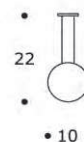

DELANO | LMDELANO02

APPLIQUE | APPLIQUE

volume / volume 0,091 m³
colli / boxes 2

DESCRIZIONE / DESCRIPTION	CODICE / CODE	EURO / EURO
<p>applique in acciaio brunito spazzolato, diffusore in vetro fumè <i>brushed bronzed steel applique, glass fumè diffusers</i></p> <p>altre finiture acciaio spazzolato <i>other brushed steel finishings</i></p>	LMDELANO02	
<p>nichel spazzolato / <i>brushed nickel</i></p>	sovrapprezzo / <i>surcharge</i>	