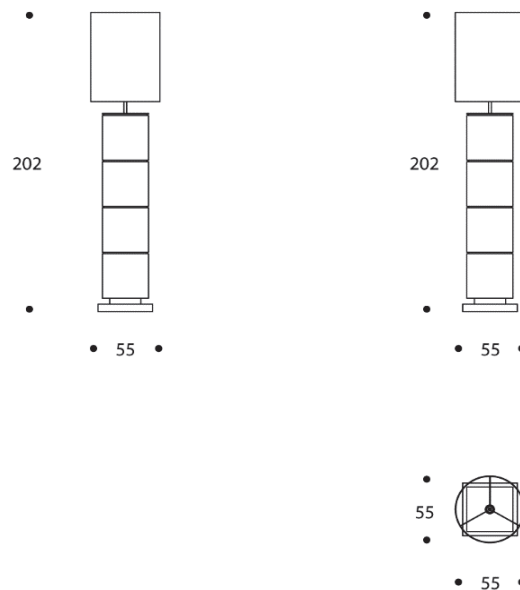

volume / volume 0,703 m³
colli / boxes 2

DESCRIZIONE / DESCRIPTION	CODICE / CODE	EURO / EURO
<p>lampada da terra in essenza palissandro opaco o tabacco opaco con paralume, dettagli in acciaio finitura nichel nero lucido <i>matt rosewood or matt tobacco rosewood floor lamp with shade polished black nickel details</i></p>	LMBIBLO02	
<p>paralume shade</p> <p>shantung avorio interno bianco / <i>ivory shantung white inside</i></p> <p>tessuto nero interno argento o oro / <i>black fabric silver or gold inside</i></p> <p>tessuto azimut, dolomiti, debussy,pirandello, vivaldi, puccini, snake, vamp interno argento o oro / <i>azimut, dolomiti, debussy, pirandello, vivaldi, puccini, snake, vamp fabric silver or gold inside</i></p> <p>tessuto bellini, bach interno argento o oro / <i>bellini, bach fabric silver or gold inside</i></p>		sovrapprezzo / surcharge
<p>altre finitura struttura other structure finishings</p> <p>palissandro lucido-palissandro tabacco lucido <i>polish rosewood-polish tobacco rosewood</i></p> <p>ebano macassar-noir opaco / <i>matt macassar ebony-matt noir ebony</i></p> <p>ebano macassar-noir lucido / <i>polish macassar ebony-polish noir ebony</i></p> <p>piuma di noce / <i>burr walnut</i></p> <p>piuma di noce grigia / <i>grey burr walnut</i></p> <p>lacca lucida / <i>polished lacquer</i></p>		sovrapprezzo / surcharge sovrapprezzo / surcharge sovrapprezzo / surcharge sovrapprezzo / surcharge sovrapprezzo / surcharge sovrapprezzo / surcharge
<p>altre finiture acciaio other steel finishings</p> <p>acciaio / <i>polished stainless steel</i></p> <p>brunito spazzolato / <i>brushed bronzed</i></p> <p>nichel spazzolato / <i>brushed nickel</i></p>		sovrapprezzo / surcharge sovrapprezzo / surcharge sovrapprezzo / surcharge