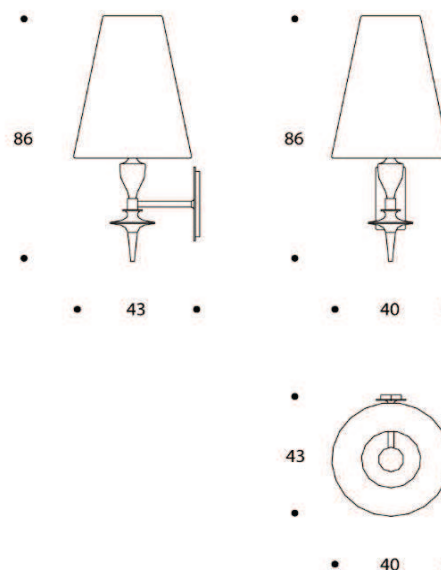

volume / volume 0,228 m<sup>3</sup>  
colli / boxes 2

DESCRIZIONE / DESCRIPTION	CODICE / CODE	EURO / EURO
applique in acciaio finitura nichel nero lucido completo di paralume <i>polished black nickel steel applique with 1 shade</i>	LMBASTET05	
<b>altre finiture acciaio lucido</b> <b>other polished steel finishings</b>		sovrapprezzo / surcharge
acciaio / <i>polished stainless steel</i>		
<b>paralume</b> <b>shade</b>		
shantung avorio interno bianco / <i>ivory shantung white inside</i>		
tessuto nero interno argento / <i>black fabric silver inside</i>		
tessuto azimut, dolomiti, debussy, pirandello, vivaldi, puccini, snake, vamp interno argento / <i>azimut, dolomiti, debussy, vivaldi, puccini, snake, vamp fabric silver inside</i>		
tessuto bellini, bach interno argento/ <i>bellini, bach fabric silver inside</i>		sovrapprezzo / surcharge