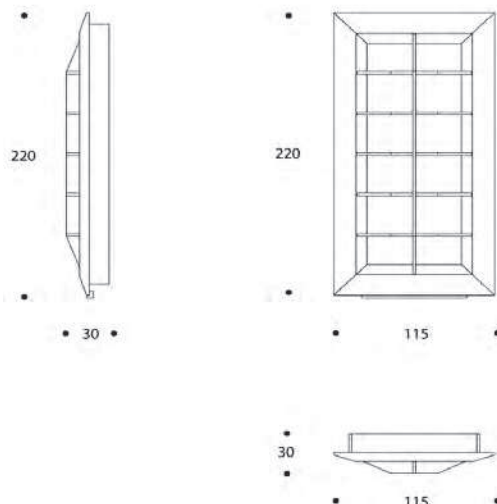

SPY MOOD | LBSPY03

LIBRERIA/ESPOSITORE | BOOKCASE/SHOWCASE

volume / volume 0,982 m³
colli / boxes 1

DESCRIZIONE / DESCRIPTION	CODICE / CODE	EURO / EURO
<p>mobile espositore in essenza palissandro opaco o tabacco opaco con cornice esterna in pelle o "MicroNabuk", 5 ripiani fissi <i>matt rosewood or matt tobacco rosewood bookcase/showcase with outer leather or "MicroNabuk" frame, 5 fixed shelves</i></p>	LBSPY03	
<p>rivestimento cornice frame finishing</p> <p>"MicroNabuk" / "MicroNabuk" pelle cliente* / <i>C.O.M. leather*</i> pelle cat. A-B-C-D / <i>leather cat. A-B-C-D</i></p>		
<p>altre finiture other finishings</p> <p>palissandro lucido-palissandro tabacco lucido / <i>polish rosewood-polish tobacco rosewood</i> ebano macassar-noir opaco / <i>matt macassar ebony-matt noir ebony</i> ebano macassar-noir lucido / <i>polish macassar ebony-polish noir ebony</i> piuma di noce e noce / <i>burr walnut and walnut</i> piuma di noce e noce grigia / <i>grey burr walnut and walnut</i></p>	<p>sovrapprezzo / <i>surcharge</i> sovrapprezzo / <i>surcharge</i> sovrapprezzo / <i>surcharge</i> sovrapprezzo / <i>surcharge</i> sovrapprezzo / <i>surcharge</i></p>	
<p>optional optional</p> <p>impianto retroilluminante / <i>lighting pipe</i></p>	sovrapprezzo / <i>surcharge</i>	