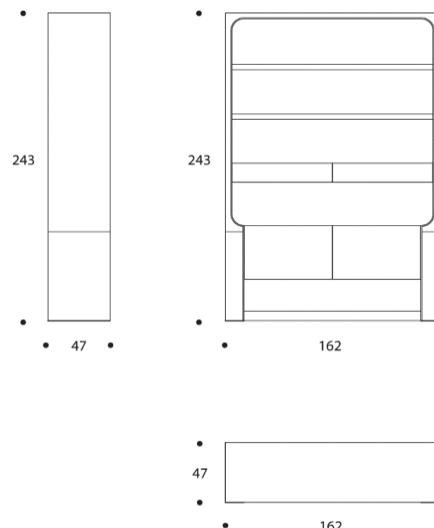

volume / volume 1,753 m<sup>3</sup>  
colli / boxes 9

DESCRIZIONE / DESCRIPTION	CODICE / CODE	EURO / EURO
<p>colonna libreria rivestita in pelle, 2 ripiani, 2 cassetti, 2 cestoni in essenza palissandro opaco o tabacco opaco, interno noce tinto, dettagli in acciaio finitura nichel nero lucido  <i>bookcase column outer in leather, 2 shelves, 2 drawers, 2 jumbo drawers in matt rosewood or matt tobacco rosewood, inner tinted walnut, polished black nickel details</i></p>	LBLOCK01	
<p><b>pelle rivestimento</b>  <b>leather finishing</b></p> <p>africa - florida  africa - florida</p>		
<p><b>altre finiture, ripiani e cassetti</b>  <b>other shelves and drawers finishings</b></p> <p>palissandro lucido-palissandro tabacco lucido / <i>polish rosewood-polish tobacco rosewood</i>  piuma di noce e noce / <i>burr walnut and walnut</i>  piuma di noce grigia e noce grigia / <i>grey burr walnut and grey walnut</i>  lacca lucida / <i>polish lacquer</i></p>	<p>sovrapprezzo / <i>surcharge</i>  sovrapprezzo / <i>surcharge</i></p> <p>sovrapprezzo / <i>surcharge</i>  sovrapprezzo / <i>surcharge</i></p>	
<p><b>optional</b>  <b>optional</b></p> <p>illuminazione / <i>lighting</i></p>	sovrapprezzo / <i>surcharge</i>	
<p><b>altre finiture acciaio</b>  <b>other steel finishings</b></p> <p>acciaio / <i>polished stainless steel</i>  brunito spazzolato / <i>brushed bronzed</i>  nichel spazzolato / <i>brushed nickel</i></p>	<p>sovrapprezzo / <i>surcharge</i>  sovrapprezzo / <i>surcharge</i>  sovrapprezzo / <i>surcharge</i></p>	