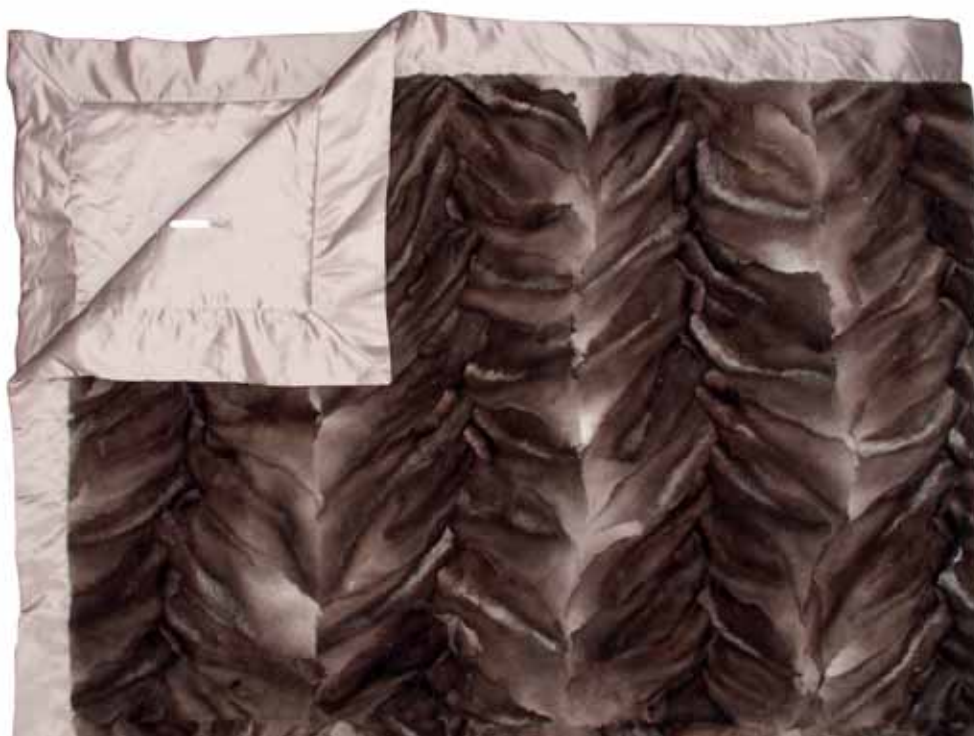

COPERTA | COVER

volpe argentata naturale / tessuto VAMP 101 grigio - cat. C  
*natural silver fox / 101 grey VAMP fabric - cat. C*

volume / *volume* 0,091 m<sup>3</sup>  
 colli / *boxes* 1

**MASTER COLLECTION**

pp. 30/31, 37, 48, 50/51, 140/141,  
 142/143, 145, 168/169, 170

DESCRIZIONE / DESCRIPTION	CODICE / CODE	EURO / EURO
coperta in volpe argentata naturale, fodera e bordo in tessuto <i>silver natural fox cover, fabric lining and edge</i>		
<b>misure</b> <i>sizes</i>	220x220 cm	CPSUPERW12
<b>tessuto rivestimento fodera e bordo</b> <i>fabric lining and edge finishing</i>	dolomiti, vamp / <i>dolomiti, vamp</i>	