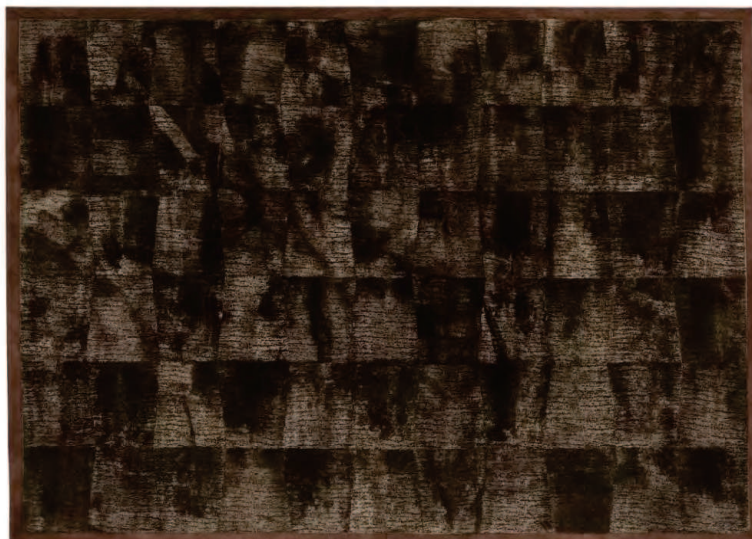

volume / *volume* 0,496 m³
colli / *boxes* 1

| DESCRIZIONE / DESCRIPTION | CODICE / CODE | EURO / EURO |
|---|---|-------------|
| tappeto in montone con cornice <i>sheepskin carpet with edge</i> | | |
| misure <i>sizes</i> | 400x300 cm | CPRAIN01 |
| rivestimento cornice <i>edge finishing</i> | "MicroNabuk" / <i>MicroNabuk</i> pelle cat. A-B-C-D / <i>leather cat. A-B-C-D</i> | |
| finitura montone <i>sheepskin finishing</i> | natural beige, brisa grigio, brisa cielo, merino corneza, mussman marrone <i>beige natural, grey brisa, blue sky brisa, merino corneza, brown mussman</i> | |