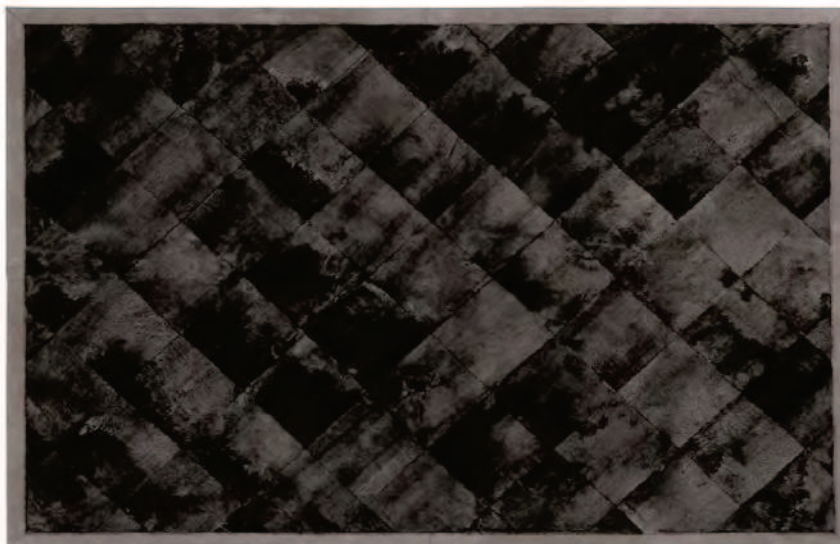

volume / *volume* 0,528 / 0,416 m³
colli / *boxes* 1

DESCRIZIONE / DESCRIPTION

CODICE / CODE

EURO / EURO

tappeto in montone con lavorazione a rombi con cornice
sheepskin carpet rhombus version with edge

misure**sizes**

416x316 cm
300x250 cm

CPICEBER03
CPICEBER01

rivestimento cornice**edge finishing**

"MicroNabuk" / "MicroNabuk"
pelle cat. A-B-C-D / *leather cat. A-B-C-D*

finitura montone**sheepskin finishing**

brisa cielo, brisa grigio, mussman marrone,
natural beige
*blue sky brisa, grey brisa, brown mussman
natural beige*