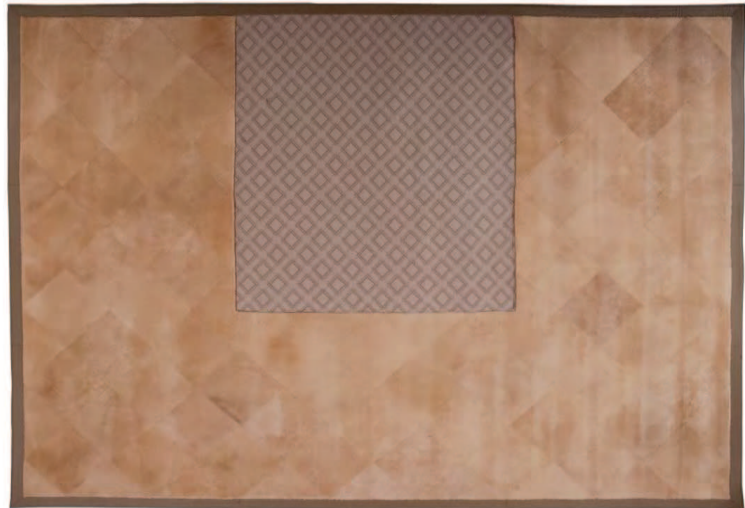

volume / *volume* 0,528 m³
colli / *boxes* 1

DESCRIZIONE / <i>DESCRIPTION</i>	CODICE / <i>CODE</i>	EURO / <i>EURO</i>
giroletto in montone con lavorazione a rombi con cornice <i>sheepskin bed carpet rhombus version with edge</i>		
misure <i>sizes</i>	416x316 cm	CPICEBERO2
rivestimento cornice <i>edge finishing</i>	"MicroNabuk" / "MicroNabuk" pelle cat. A-B-C-D / <i>leather cat. A-B-C-D</i>	
finitura montone <i>sheepskin finishing</i>	brisa cielo, brisa grigio, mussman marrone, natural beige <i>blue sky brisa, grey brisa, brown mussman natural beige</i>	