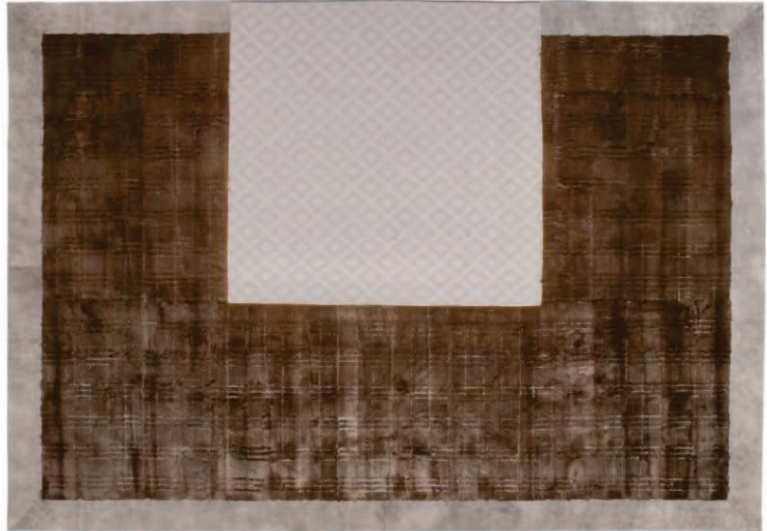

TAPPETO GIROLETTO | *BED CARPET*

TAPPETI
CARPETS

volume / *volume* 0,496 m³
colli / *boxes* 1

DESCRIZIONE / <i>DESCRIPTION</i>		CODICE / <i>CODE</i>	EURO / <i>EURO</i>
tappeto giroletto in lapin naturale con cornice <i>natural lapin bed carpet with edge</i>			
misure <i>sizes</i>	400×300 cm	CPGALLES07	
rivestimento cornice <i>edge finishing</i>	"MicroNabuk" / "MicroNabuk" pelle cat. A-B-C-D / <i>leather cat. A-B-C-D</i>		
finitura lapin <i>lapin finishing</i>	beige, marrone, menta, perla, rubino <i>beige, brown, mint green, pearl, ruby red</i>		