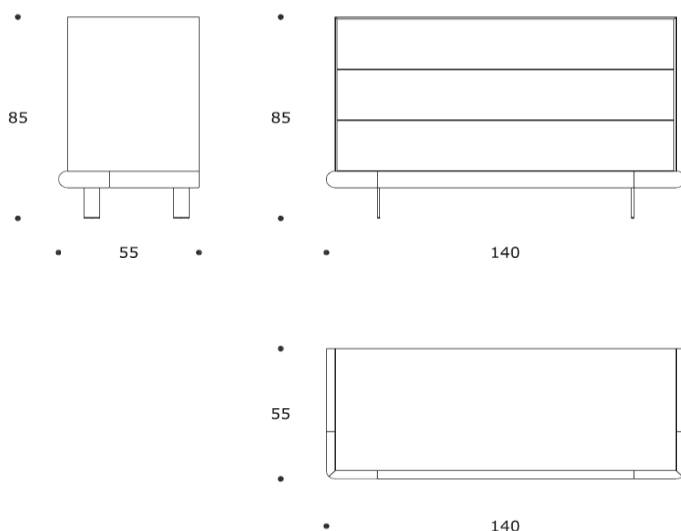

KIDA 140 | CAKIDA02

CASSETTONE | *DRESSER*

volume / *volume* 0,810 m³
colli / *boxes* 1

DESCRIZIONE / *DESCRIPTION*

CODICE / *CODE*

EURO / *EURO*

cassettoni in essenza di frassino laccato opaco, 3 cassetti, profili in massello di frassino, piedi in acciaio laccato opaco
matt lacquered ash wood dresser, 3 drawers, solid ash wood details, matt lacquered steel legs