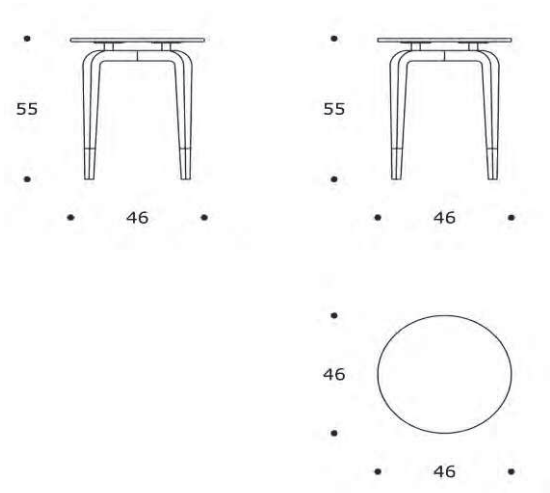

TAHITI 45 | TVTAHITI01

TAVOLO APPOGGIO / SIDE TABLE

volume / volume 0,181 m³
colli / boxes 2

DESCRIZIONE / DESCRIPTION	CODICE / CODE	EURO / EURO
tavolo appoggio in legno di teak, piano in cristallo temperato bronzo sp. 12 mm, dettagli acciaio lucido <i>teak wood side table, bronze tempered glass top 12 mm th. polished edge, polished steel details</i>	TVTAHITI01	
altre finiture piano other top finishing		
ceramica "Calce bianco" sp. 12 mm / <i>"Calce bianco" ceramic 12 mm th.</i>	sovrapprezzo / surcharge	
granito "Nero Assoluto", sp. 20 mm / <i>"Nero Assoluto" granite top, 20 mm th.</i>	sovrapprezzo / surcharge	
optional optional		
cappa di copertura / cover	CPCAPPA03	

AVVERTENZE: Evitare i seguenti usi impropri: salire in piedi sul prodotto, sedersi sul bordo.
CAUTION: Avoid the following misuse: stand on the product, sit on the edge.