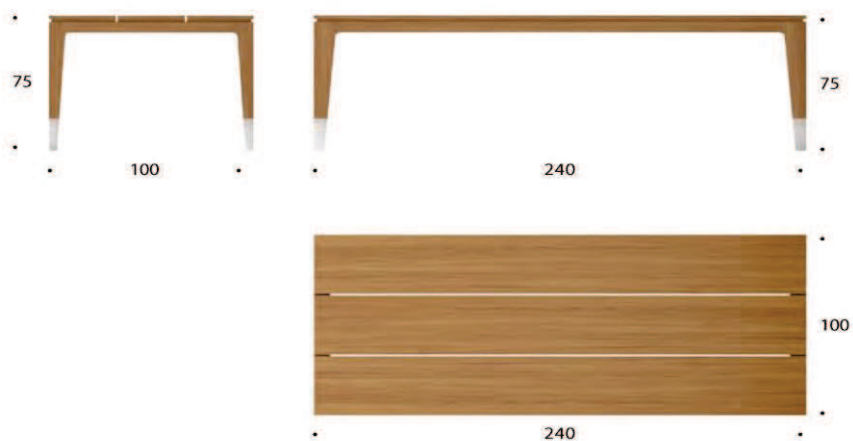

NETTUNO 240 | TVNETTUN01

TAVOLO ALTO / HIGH TABLE

volume / volume 0,631
colli / boxes 2

DESCRIZIONE / DESCRIPTION	CODICE / CODE	EURO / EURO
tavolo alto in legno di teak, dettagli in acciaio lucido <i>teak wood rectangular high table, polished steel details</i>	TVNETTUN01	
optional <i>optional</i> cappa di copertura / cover	CPCAPPA03	