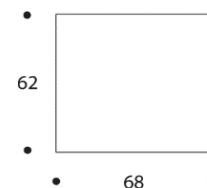

volume / volume 0,669 m<sup>3</sup>  
colli / boxes 1

DESCRIZIONE / DESCRIPTION	CODICE / CODE	EURO / EURO
<p>tavolo basso rettangolare in essenza palissandro opaco o tabacco opaco, struttura acciaio brunito spazzolato  <i>matt rosewood or matt tobacco rosewood rectangular coffee table, brushed bronzed steel base</i></p> <p><b>altre finiture</b>  <b>other finishings</b></p> <p>palissandro lucido-palissandro tabacco lucido /  <i>polish rosewood-polish tobacco rosewood</i>                      ebano macassar-noir opaco /  <i>matt macassar ebony-matt noir ebony</i>                      ebano macassar-noir lucido /  <i>polish macassar ebony-polish noir ebony</i>                      noce / <i>walnut</i>                      noce grigia / <i>grey walnut</i></p> <p>marmo "nero marquinia" / "nero marquinia" marble                      marmo "emperador dark" / "emperador dark" marble                      marmo "calacatta gold" / "calacatta gold" marble                      marmo "silver wave" / "silver wave" marble                      marmo "azul macaubas" / "azul macaubas" marble</p>	<p>TVMOON05</p> <p>sovrapprezzo / surcharge</p> <p>sovrapprezzo / surcharge</p> <p>sovrapprezzo / surcharge</p> <p>sovrapprezzo / surcharge</p> <p>sovrapprezzo / surcharge</p> <p>sovrapprezzo / surcharge</p> <p>sovrapprezzo / surcharge</p> <p>sovrapprezzo / surcharge</p>	
<p><b>altre finiture acciaio spazzolato</b>  <b>other brushed steel finishings</b></p> <p>nickel spazzolato / <i>brushed nickel</i></p>	<p>sovrapprezzo / surcharge</p>	