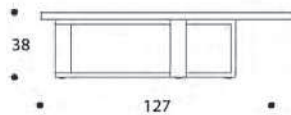

volume / volume 0,878 - 0,955 m³
colli / boxes 1 - 2
 (piano marmo / marble top)

DESCRIZIONE / DESCRIPTION	CODICE / CODE	EURO / EURO
tavolo basso rotondo in essenza palissandro opaco o tabacco opaco, dettagli in acciaio brunito <i>matt rosewood or matt tobacco rosewood round coffee table, brushed bronzed details</i>	TVMOON02	
altre finiture struttura e piano other top and structure finishings		
palissandro lucido-palissandro tabacco lucido / <i>polish rosewood-polish tobacco rosewood</i> ebano macassar-noir opaco / <i>matt macassar ebony-matt noir ebony</i> ebano macassar-noir lucido / <i>polish macassar ebony-polish noir ebony</i> noce / <i>walnut</i> noce grigia / <i>grey walnut</i>	sovrapprezzo / <i>surcharge</i> sovrapprezzo / <i>surcharge</i> sovrapprezzo / <i>surcharge</i> sovrapprezzo / <i>surcharge</i> sovrapprezzo / <i>surcharge</i>	
marmo "nero marquinia" / "nero marquinia" <i>marble</i> marmo "emperador dark" / "emperador dark" <i>marble</i> marmo "calacatta gold" / "calacatta gold" <i>marble</i> marmo "silver wave" / "silver wave" <i>marble</i> marmo "azul macaubas" / "azul macaubas" <i>marble</i>	sovrapprezzo / <i>surcharge</i> sovrapprezzo / <i>surcharge</i> sovrapprezzo / <i>surcharge</i> sovrapprezzo / <i>surcharge</i> sovrapprezzo / <i>surcharge</i>	
altre finiture acciaio spazzolato other brushed steel finishings		
nichel spazzolato / <i>brushed nickel</i>	sovrapprezzo / <i>surcharge</i>	