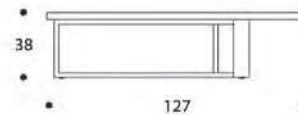

volume / volume 0,878 - 0,955 m³
colli / boxes 1 - 2
 (piano marmo / marble top)

DESCRIZIONE / DESCRIPTION	CODICE / CODE	EURO / EURO
tavolo basso rotondo in essenza palissandro opaco o tabacco opaco, dettagli in acciaio brunito <i>matt rosewood or matt tobacco rosewood round coffee table, brushed bronzed details</i>	TVMOON02	
altre finiture struttura e piano other top and structure finishings		
palissandro lucido-palissandro tabacco lucido / <i>polish rosewood-polish tobacco rosewood</i> ebano macassar-noir opaco / <i>matt macassar ebony-matt noir ebony</i> ebano macassar-noir lucido / <i>polish macassar ebony-polish noir ebony</i> noce / <i>walnut</i> noce grigia / <i>grey walnut</i>	sovrapprezzo / <i>surcharge</i> sovrapprezzo / <i>surcharge</i> sovrapprezzo / <i>surcharge</i> sovrapprezzo / <i>surcharge</i> sovrapprezzo / <i>surcharge</i>	
marmo "nero marquinia" / "nero marquinia" <i>marble</i> marmo "emperador dark" / "emperador dark" <i>marble</i> marmo "calacatta gold" / "calacatta gold" <i>marble</i> marmo "silver wave" / "silver wave" <i>marble</i> marmo "azul macaubas" / "azul macaubas" <i>marble</i>	sovrapprezzo / <i>surcharge</i> sovrapprezzo / <i>surcharge</i> sovrapprezzo / <i>surcharge</i> sovrapprezzo / <i>surcharge</i> sovrapprezzo / <i>surcharge</i>	
altre finiture acciaio spazzolato other brushed steel finishings		
nichel spazzolato / <i>brushed nickel</i>	sovrapprezzo / <i>surcharge</i>	