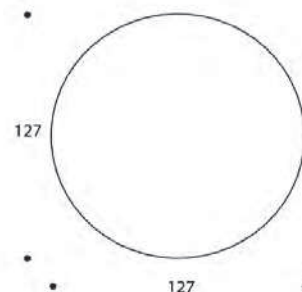

volume / volume 0,878 - 0,955 m³
colli / boxes 1 - 2
 (piano marmo / marble top)

DESCRIZIONE / DESCRIPTION	CODICE / CODE	EURO / EURO
tavolo basso rotondo in essenza palissandro opaco o tabacco opaco, dettagli in acciaio brunito <i>matt rosewood or matt tobacco rosewood round coffee table, brushed bronzed details</i>	TVMOON02	
altre finiture struttura e piano other top and structure finishings		
palissandro lucido-palissandro tabacco lucido / <i>polish rosewood-polish tobacco rosewood</i> ebano macassar-noir opaco / <i>matt macassar ebony-matt noir ebony</i> ebano macassar-noir lucido / <i>polish macassar ebony-polish noir ebony</i> noce / <i>walnut</i> noce grigia / <i>grey walnut</i>	sovrapprezzo / <i>surcharge</i> sovrapprezzo / <i>surcharge</i> sovrapprezzo / <i>surcharge</i> sovrapprezzo / <i>surcharge</i> sovrapprezzo / <i>surcharge</i>	
marmo "nero marquinia" / "nero marquinia" <i>marble</i> marmo "emperador dark" / "emperador dark" <i>marble</i> marmo "calacatta gold" / "calacatta gold" <i>marble</i> marmo "silver wave" / "silver wave" <i>marble</i> marmo "azul macaubas" / "azul macaubas" <i>marble</i>	sovrapprezzo / <i>surcharge</i> sovrapprezzo / <i>surcharge</i> sovrapprezzo / <i>surcharge</i> sovrapprezzo / <i>surcharge</i> sovrapprezzo / <i>surcharge</i>	
altre finiture acciaio spazzolato other brushed steel finishings		
nichel spazzolato / <i>brushed nickel</i>	sovrapprezzo / <i>surcharge</i>	