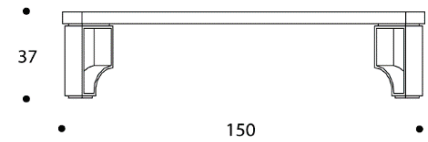

FELIPE | TVFELIPE01

TAVOLO BASSO | COFFEE TABLE

volume / volume 0,732 m³
colli / boxes 1

DESCRIZIONE / DESCRIPTION	CODICE / CODE	EURO / EURO
<p>tavolo basso rettangolare in essenza palissandro opaco o palissandro tabacco opaco, gambe in acciaio brunito spazzolato <i>matt rosewood or matt tobacco rosewood rectangular coffee table, brushed bronzed steel legs</i></p>	TVFELIPE01	
<p>altre finiture other finishings</p> <p>palissandro lucido-palissandro tabacco lucido <i>polish rosewood-polish tobacco rosewood</i> ebano macassar-noir opaco / <i>matt macassar ebony-matt noir ebony</i> ebano macassar-noir lucido / <i>polish macassar ebony-polish noir ebony</i> piuma di noce / <i>burr walnut</i> piuma di noce grigia / <i>grey burr walnut</i></p>	<p>sovrapprezzo / <i>surcharge</i></p> <p>sovrapprezzo / <i>surcharge</i></p> <p>sovrapprezzo / <i>surcharge</i></p> <p>sovrapprezzo / <i>surcharge</i></p> <p>sovrapprezzo / <i>surcharge</i></p>	
<p>altre finiture acciaio spazzolato other brushed steel finishings</p>	<p>nichel spazzolato / <i>brushed nickel</i></p>	<p>sovrapprezzo / <i>surcharge</i></p>