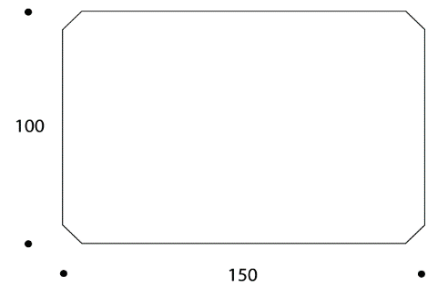

FELIPE | TVFELIPE01

TAVOLO BASSO | COFFEE TABLE

volume / volume 0,732 m³
colli / boxes 1

DESCRIZIONE / DESCRIPTION	CODICE / CODE	EURO / EURO
<p>tavolo basso rettangolare in essenza palissandro opaco o palissandro tabacco opaco, gambe in acciaio brunito spazzolato <i>matt rosewood or matt tobacco rosewood rectangular coffee table, brushed bronzed steel legs</i></p>	TVFELIPE01	
<p>altre finiture other finishings</p> <p>palissandro lucido-palissandro tabacco lucido <i>polish rosewood-polish tobacco rosewood</i> ebano macassar-noir opaco / <i>matt macassar ebony-matt noir ebony</i> ebano macassar-noir lucido / <i>polish macassar ebony-polish noir ebony</i> piuma di noce / <i>burr walnut</i> piuma di noce grigia / <i>grey burr walnut</i></p>	<p>sovrapprezzo / <i>surcharge</i></p> <p>sovrapprezzo / <i>surcharge</i></p> <p>sovrapprezzo / <i>surcharge</i></p> <p>sovrapprezzo / <i>surcharge</i></p> <p>sovrapprezzo / <i>surcharge</i></p>	
<p>altre finiture acciaio spazzolato other brushed steel finishings</p>	<p>nichel spazzolato / <i>brushed nickel</i></p>	<p>sovrapprezzo / <i>surcharge</i></p>