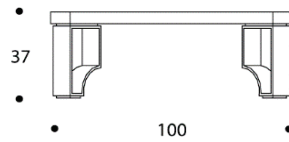

FELIPE | TVFELIPE01

TAVOLO BASSO | COFFEE TABLE

volume / volume 0,732 m³
colli / boxes 1

DESCRIZIONE / DESCRIPTION	CODICE / CODE	EURO / EURO
<p>tavolo basso rettangolare in essenza palissandro opaco o palissandro tabacco opaco, gambe in acciaio brunito spazzolato <i>matt rosewood or matt tobacco rosewood rectangular coffee table, brushed bronzed steel legs</i></p>	TVFELIPE01	
<p>altre finiture other finishings</p> <p>palissandro lucido-palissandro tabacco lucido <i>polish rosewood-polish tobacco rosewood</i> ebano macassar-noir opaco / <i>matt macassar ebony-matt noir ebony</i> ebano macassar-noir lucido / <i>polish macassar ebony-polish noir ebony</i> piuma di noce / <i>burr walnut</i> piuma di noce grigia / <i>grey burr walnut</i></p>	<p>sovrapprezzo / <i>surcharge</i></p> <p>sovrapprezzo / <i>surcharge</i></p> <p>sovrapprezzo / <i>surcharge</i></p> <p>sovrapprezzo / <i>surcharge</i></p> <p>sovrapprezzo / <i>surcharge</i></p>	
<p>altre finiture acciaio spazzolato other brushed steel finishings</p>	<p>nichel spazzolato / <i>brushed nickel</i></p>	<p>sovrapprezzo / <i>surcharge</i></p>