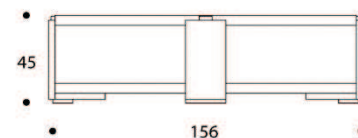

DANTE | TVDANTE01

TAVOLO BASSO | COFFEE TABLE

volume / volume 0,880 m³
colli / boxes 1

DESCRIZIONE / DESCRIPTION	CODICE / CODE	EURO / EURO
tavolo basso rettangolare in essenza palissandro opaco o palissandro tabacco opaco, dettagli in acciaio finitura nichel nero lucido <i>matt rosewood or matt tobacco rosewood rectangular coffee table, polished black nickel details</i>	TVDANTE01	
altre finiture other finishings		
palissandro lucido-palissandro tabacco lucido <i>polish rosewood-polish tobacco rosewood</i>	sovrapprezzo / surcharge	
ebano macassar-noir opaco / <i>matt macassar ebony-matt noir ebony</i>	sovrapprezzo / surcharge	
ebano macassar-noir lucido / <i>polish macassar ebony-polish noir ebony</i>	sovrapprezzo / surcharge	
piuma di noce e noce / <i>burr walnut and walnut</i>	sovrapprezzo / surcharge	
piuma di noce e noce grigia / <i>grey burr walnut and walnut</i>	sovrapprezzo / surcharge	
altre finiture piano other top finishings		
pelle cliente* / <i>C.O.M. leather*</i>	sovrapprezzo / surcharge	
pelle cat. A-B-C-D / <i>leather cat. A-B-C-D</i>	sovrapprezzo / surcharge	
altre finiture acciaio lucido other polished steel finishings		
acciaio / <i>polished stainless steel</i>	sovrapprezzo / surcharge	