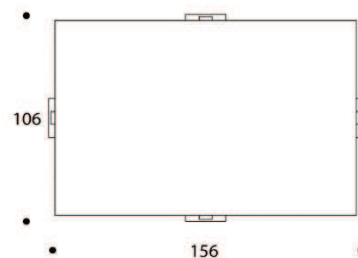

DANTE | TVDANTE01

TAVOLO BASSO | COFFEE TABLE

volume / volume 0,880 m³
colli / boxes 1

DESCRIZIONE / DESCRIPTION	CODICE / CODE	EURO / EURO
tavolo basso rettangolare in essenza palissandro opaco o palissandro tabacco opaco, dettagli in acciaio finitura nichel nero lucido <i>matt rosewood or matt tobacco rosewood rectangular coffee table, polished black nickel details</i>	TVDANTE01	
altre finiture other finishings		
palissandro lucido-palissandro tabacco lucido <i>polish rosewood-polish tobacco rosewood</i>	sovrapprezzo / surcharge	
ebano macassar-noir opaco / <i>matt macassar ebony-matt noir ebony</i>	sovrapprezzo / surcharge	
ebano macassar-noir lucido / <i>polish macassar ebony-polish noir ebony</i>	sovrapprezzo / surcharge	
piuma di noce e noce / <i>burr walnut and walnut</i>	sovrapprezzo / surcharge	
piuma di noce e noce grigia / <i>grey burr walnut and walnut</i>	sovrapprezzo / surcharge	
altre finiture piano other top finishings		
pelle cliente* / <i>C.O.M. leather*</i>	sovrapprezzo / surcharge	
pelle cat. A-B-C-D / <i>leather cat. A-B-C-D</i>	sovrapprezzo / surcharge	
altre finiture acciaio lucido other polished steel finishings		
acciaio / <i>polished stainless steel</i>	sovrapprezzo / surcharge	