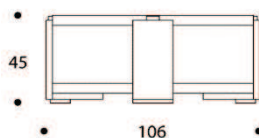

DANTE | TVDANTE01

TAVOLO BASSO | COFFEE TABLE

volume / volume 0,880 m³
colli / boxes 1

DESCRIZIONE / DESCRIPTION	CODICE / CODE	EURO / EURO
tavolo basso rettangolare in essenza palissandro opaco o palissandro tabacco opaco, dettagli in acciaio finitura nichel nero lucido <i>matt rosewood or matt tobacco rosewood rectangular coffee table, polished black nickel details</i>	TVDANTE01	
altre finiture other finishings		
palissandro lucido-palissandro tabacco lucido <i>polish rosewood-polish tobacco rosewood</i>	sovrapprezzo / surcharge	
ebano macassar-noir opaco / <i>matt macassar ebony-matt noir ebony</i>	sovrapprezzo / surcharge	
ebano macassar-noir lucido / <i>polish macassar ebony-polish noir ebony</i>	sovrapprezzo / surcharge	
piuma di noce e noce / <i>burr walnut and walnut</i>	sovrapprezzo / surcharge	
piuma di noce e noce grigia / <i>grey burr walnut and walnut</i>	sovrapprezzo / surcharge	
altre finiture piano other top finishings		
pelle cliente* / <i>C.O.M. leather*</i>	sovrapprezzo / surcharge	
pelle cat. A-B-C-D / <i>leather cat. A-B-C-D</i>	sovrapprezzo / surcharge	
altre finiture acciaio lucido other polished steel finishings		
acciaio / <i>polished stainless steel</i>	sovrapprezzo / surcharge	