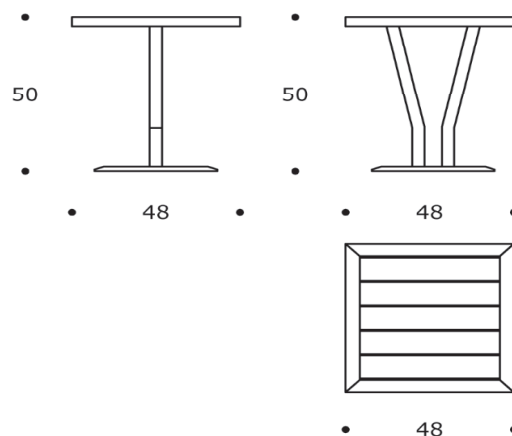

BALDO | TVBALDO01TAVOLO ANGOLO / *SIDE TABLE*volume / volume 0,216 m³
colli / boxes 1

DESCRIZIONE / DESCRIPTION	CODICE / CODE	EURO / EURO
<p>tavolo appoggio quadrato in legno da esterni, base in alluminio verniciato a polvere supermatt "effetto gofrato" <i>outdoor wood square side table, "Embossed effect" supermatt powder coated aluminium base</i></p> <p>finitura alluminio <i>aluminium finishing</i></p> <p>bianco / <i>white</i> carob / <i>carob</i> ghiaccio / <i>ice</i> nero / <i>black</i> notte / <i>midnight</i></p>	TVBALDO01	
<p>optional <i>optional</i></p> <p>cappa di copertura / <i>cover</i></p>	CPCAPPA03	