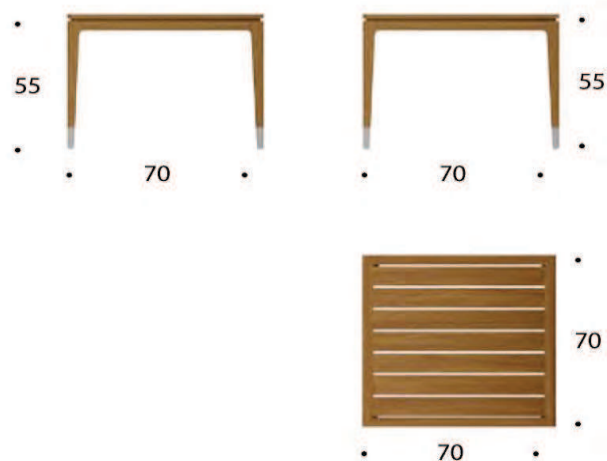

ALGHERO 70 | TVALGHER03

TAVOLO APPOGGIO / SIDE TABLE

volume / volume 0,337 m³
colli / boxes 1

DESCRIZIONE / DESCRIPTION	CODICE / CODE	EURO / EURO
tavolo appoggio quadrato in legno di teak, dettagli in acciaio lucido <i>teak wood square side table, polished steel details</i>	TVALGHER03	
altre finiture piano other top finishing		
cristallo temperato bronzo, sp. 12 mm f.l. / <i>bronze tempered glass top, 12 mm th. polished edge</i>	sovrapprezzo / surcharge	
ceramica "Calce bianco", sp. 12 mm / <i>"Calce bianco" ceramic top, 12 mm th.</i>	sovrapprezzo / surcharge	
granito "Nero Assoluto", sp. 20 mm / <i>"Nero Assoluto" granite top, 20 mm th.</i>	sovrapprezzo / surcharge	
optional optional		
cappa di copertura / cover	CPCAPPA03	