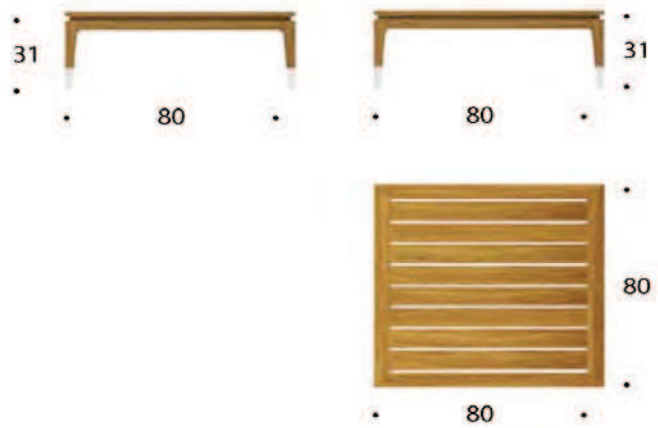

# ALGHERO 80 | TVALGHER02

TAVOLO BASSO / COFFEE TABLE

volume / volume 0,260 m<sup>3</sup>  
colli / boxes 1

DESCRIZIONE / DESCRIPTION	CODICE / CODE	EURO / EURO
tavolo basso quadrato in legno di teak, dettagli in acciaio <i>teak wood square coffee table, polished steel details</i>	TVALGHER02	
<b>altre finiture piano</b> <b>other top finishing</b>		
cristallo temperato bronzo, sp. 12 mm f.l. / <i>bronze tempered glass top, 12 mm th. polished edge</i>	sovrapprezzo / surcharge	
ceramica "Calce bianco", sp. 12 mm / <i>"Calce bianco" ceramic top, 12 mm th.</i>	sovrapprezzo / surcharge	
granito "Nero Assoluto", sp. 20 mm / <i>"Nero Assoluto" granite top, 20 mm th.</i>	sovrapprezzo / surcharge	
<b>optional</b> <b>optional</b>		
cappa di copertura / cover	CPCAPPA03	