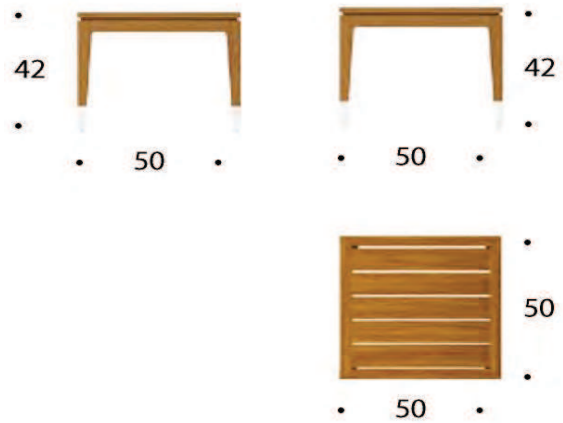

volume / volume 0,142 m³
colli / boxes 1

DESCRIZIONE / DESCRIPTION	CODICE / CODE	EURO / EURO
tavolo appoggio quadrato in legno di teak, dettagli in acciaio lucido <i>teak wood square side table, polished steel details</i>	TVALGHER01	
altre finiture piano other top finishing		
cristallo temperato bronzo, sp. 12 mm f.l. / <i>bronze tempered glass top, 12 mm th. polished edge</i>	sovrapprezzo / surcharge	
ceramica "Calce bianco", sp. 12 mm / <i>"Calce bianco" ceramic top, 12 mm th.</i>	sovrapprezzo / surcharge	
granito "Nero Assoluto", sp. 20 mm / <i>"Nero Assoluto" granite top, 20 mm th.</i>	sovrapprezzo / surcharge	
optional optional		
cappa di copertura / cover	CPCAPPA03	