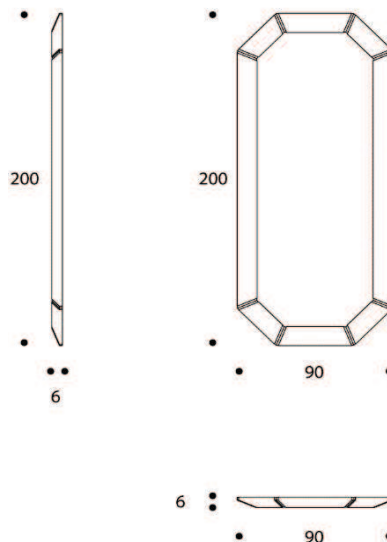

PASCAL 200 | SPPASCAL02

SPECCHIO | MIRROR

SPECCHI
MIRRORS

volume / volume 0,195 m³
colli / boxes 1

DESCRIZIONE / DESCRIPTION	CODICE / CODE	EURO / EURO
specchio ottagonale con cornice in pelle, dettagli in acciaio brunito spazzolato <i>octagonal leather frame mirror, brushed bronzed details</i>	SPPASCAL02	
cornice rivestimento frame finishing	tessuto cliente ml. / C.O.M. fabric 1m *2.50 tessuto cat. B-C-D / fabric cat. B-C-D tessuto cat. E-F-G / fabric cat. E-F-G tessuto cat. LUX / fabric cat. LUX pelle cliente* / C.O.M. leather* pelle cat. A-B-C-D / leather cat. A-B-C-D	