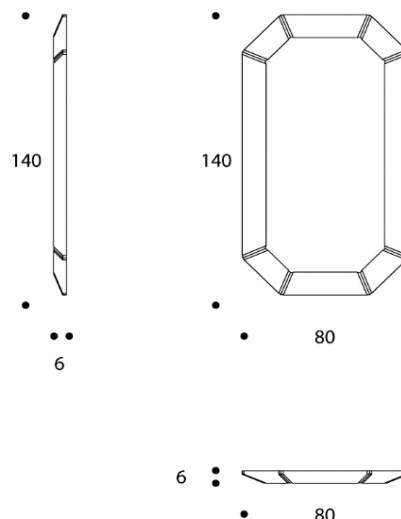

volume / volume 0,155 m³
colli / boxes 1

DESCRIZIONE / DESCRIPTION	CODICE / CODE	EURO / EURO
specchio ottagonale con cornice in pelle, dettagli in acciaio brunito spazzolato <i>octagonal leather frame mirror, brushed bronzed details</i>	SPPASCAL01	
rivestimento cornice frame finishing tessuto cliente ml. / C.O.M. fabric 1m *2.00 tessuto cat. B-C-D / fabric cat. B-C-D tessuto cat. E-F-G / fabric cat. E-F-G tessuto cat. LUX / fabric cat. LUX pelle cliente* / C.O.M. leather* pelle cat. A-B-C-D / leather cat. A-B-C-D		