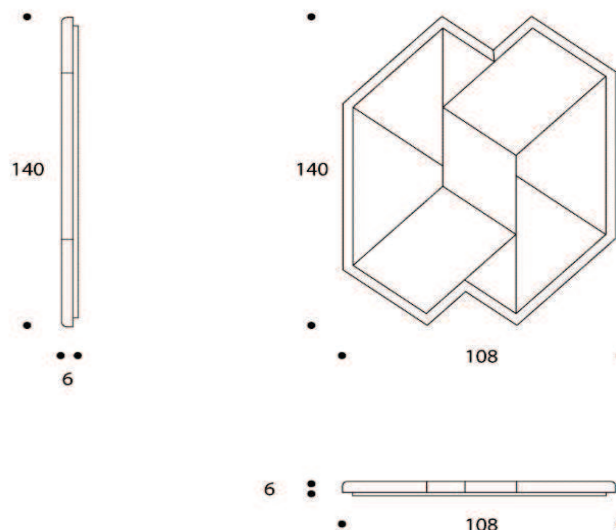

volume / volume 0,239 m³
colli / boxes 1

DESCRIZIONE / DESCRIPTION	CODICE / CODE	EURO / EURO
specchio con cornice in pelle o tessuto <i>leather or fabric frame mirror</i>	SPMOGOL01	
tessuto rivestimento <i>fabric finishing</i>	tessuto cliente ml. / C.O.M. fabric lm *2.00 tessuto cat. B-C-D / fabric cat. B-C-D tessuto cat. E-F-G / fabric cat. E-F-G tessuto cat. LUX / fabric cat. LUX	
rivestimento cornice <i>frame finishing</i>	pelle cliente* / C.O.M. leather* pelle cat. A-B-C-D / leather cat. A-B-C-D	