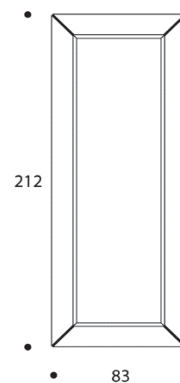

SPECCHIO | MIRROR

SPECCHI
MIRRORS

volume / volume 0,297 m³
colli / boxes 1

DESCRIZIONE / DESCRIPTION	CODICE / CODE	EURO / EURO
specchio rettangolare con cornice in pelle o tessuto <i>rectangular leather or fabric frame mirror</i>	SPEBERDU01	
tessuto rivestimento fabric finishing tessuto cliente ml. / C.O.M. fabric 1m *3,30 tessuto cat. B-C-D / fabric cat. B-C-D tessuto cat. E-F-G / fabric cat. E-F-G tessuto cat. LUX / fabric cat. LUX		
pelle rivestimento leather finishing pelle cliente* / C.O.M. leather* pelle cat. A-B-C-D / leather cat. A-B-C-D		