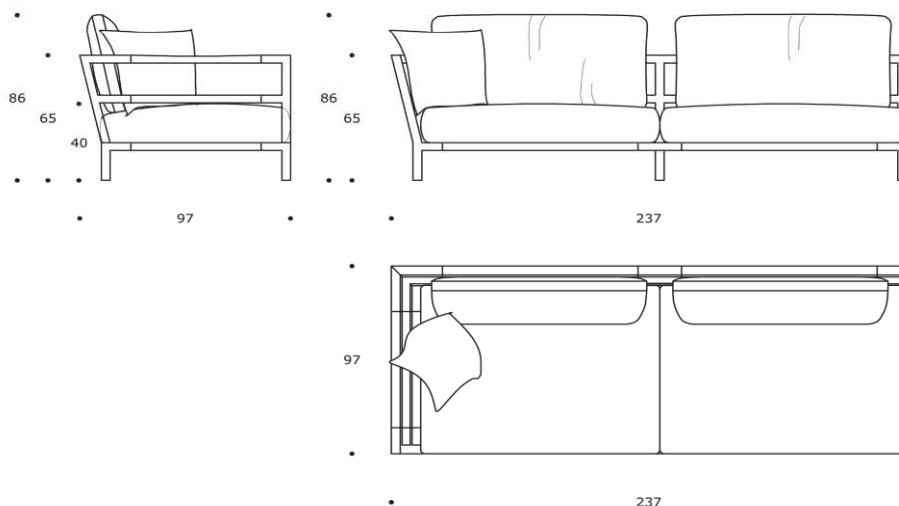

SALO' 235 elemento | *element* DVSALO03-04

DIVANO | SOFA

volume / volume 2,008 m³
colli / boxes 1

DESCRIZIONE / DESCRIPTION		CODICE / CODE	EURO / EURO
<p>elemento (dx/sx guardando) in alluminio verniciato a polvere supermatt "effetto goffrato" dettagli in legno da esterni, cuscini di seduta e schienale sfoderabili, n.1 cuscino 50 x 50 con nervetto <i>"Embossed effect" supermatt powder coated aluminium element (dx/sx facing at it), outdoor wood details, removable seat and back cushions, n.1 50x50 cm cushion with trimming</i></p>		DVSALO03-04	
<p>finitura alluminio <i>aluminium finishing</i></p>	<p>bianco / white carob / carob ghiaccio / ice nero / black notte / midnight</p>		
<p>tessuto <i>fabric finishing</i></p>	<p>tessuto cliente ml. / C.O.M. fabric *10,00 lm tessuto cat. A / fabric cat. A tessuto cat. B / fabric cat. B tessuto cat. C / fabric cat. C tessuto cat. D / fabric cat. D tessuto cat. E / fabric cat. E tessuto cat. F / fabric cat. F tessuto cat. G / fabric cat. G</p>		

* i tessuti h 137 e 140 cm sono calcolati senza rapporto / fabrics h 137 and 140 cm are calculated without repeat

volume / volume 0,351 m³
colli / boxes 1

DESCRIZIONE / DESCRIPTION		CODICE / CODE	EURO / EURO
tavolo basso rettangolare in legno da esterni, dettagli in alluminio verniciato a supermatt "effetto gofrato" <i>outdoor wood rectangular coffee table, "Embossed effect" supermatt powder coated aluminium base</i>		TVOLIVO02	
finitura alluminio <i>aluminium finishing</i>	bianco / white carob / carob ghiaccio / ice nero / black notte / midnight		
optional optional	cappa di copertura / cover	CPCAPPA03	