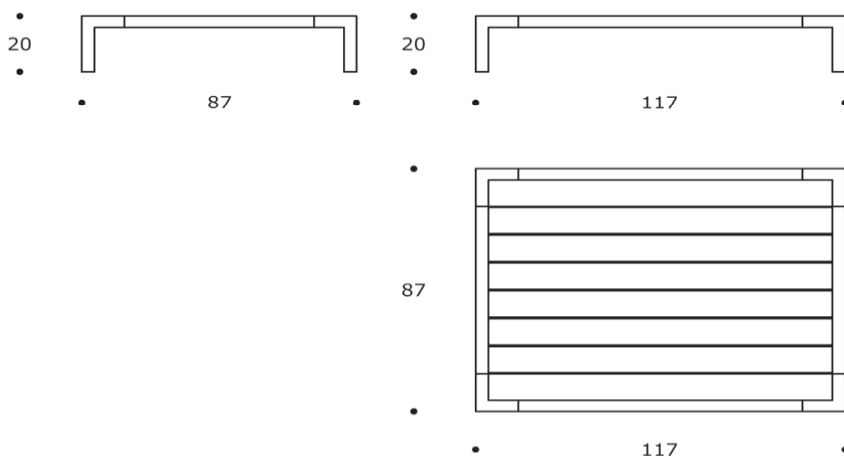

* i tessuti h 137 e 140 cm sono calcolati senza rapporto / fabrics h 137 and 140 cm are calculated without repeat

volume / volume 0,351 m³
colli / boxes 1

DESCRIZIONE / DESCRIPTION		CODICE / CODE	EURO / EURO
tavolo basso rettangolare in legno da esterni, dettagli in alluminio verniciato a supermatt "effetto gofrato" <i>outdoor wood rectangular coffee table, "Embossed effect" supermatt powder coated aluminium base</i>		TVOLIVO02	
finitura alluminio <i>aluminium finishing</i>	bianco / white carob / carob ghiaccio / ice nero / black notte / midnight		
optional optional	cappa di copertura / cover	CPCAPPA03	