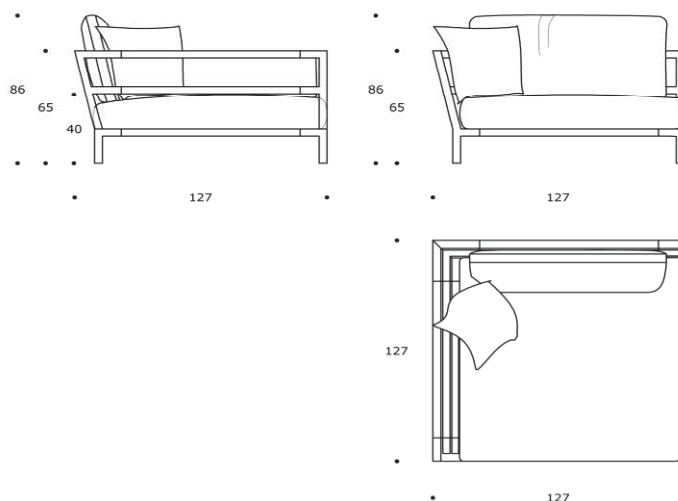

SALO' 125 allungo | chaise longue CLSALO03-04

DIVANO | SOFA

volume / volume 1,426 m³
colli / boxes 1

DIVANI, POLTRONE, POUF, CHAISE LONGUE
SOFAS, ARMCHAIRS, POUF, CHAISES LONGUES

DESCRIZIONE / DESCRIPTION	CODICE / CODE	EURO / EURO
allungo (dx/sx guardando) in alluminio verniciato a polvere supermatt "effetto goffrato", dettagli in legno da esterni, cuscini di seduta e schienale sfoderabili, n.1 cuscino 50x50 con nervetto <i>"Embossed effect" supermatt powder coated aluminium chaise longue (dx/sx facing at it), outdoor wood details, removable seat and back cushions, n.1 50x50 cushion with trimming</i> finitura alluminio aluminium finishing bianco / white carob / carob ghiaccio / ice nero / black notte / midnight tessuto fabric finishing tessuto cliente ml. / C.O.M. fabric *6,10 lm tessuto cat. A / fabric cat. A tessuto cat. B / fabric cat. B tessuto cat. C / fabric cat. C tessuto cat. D / fabric cat. D tessuto cat. E / fabric cat. E tessuto cat. F / fabric cat. F tessuto cat. G / fabric cat. G	CLSALO03-04	
optional optional cuscino aggiuntivo bracciolo cm.100x50/ <i>100x50 cms additional armrest cushion</i> tessuto cliente ml. / C.O.M. fabric *1,30 lm tessuto cat. A-B-C-D / fabric cat. A-B-C-D tessuto cat. E-F-G / fabric cat. E-F-G "Aquastop" cuscini / "Aquastop" cushions "Aquastop" cuscini aggiuntivo bracciolo / <i>"Aquastop" additional armrest cushion</i> cappa di copertura / cover	CPSALO01 sovrapprezzo / surcharge sovrapprezzo / surcharge CPCAPPA03	

* i tessuti h 137 e 140 cm sono calcolati senza rapporto / fabrics h 137 and 140 cm are calculated without repeat