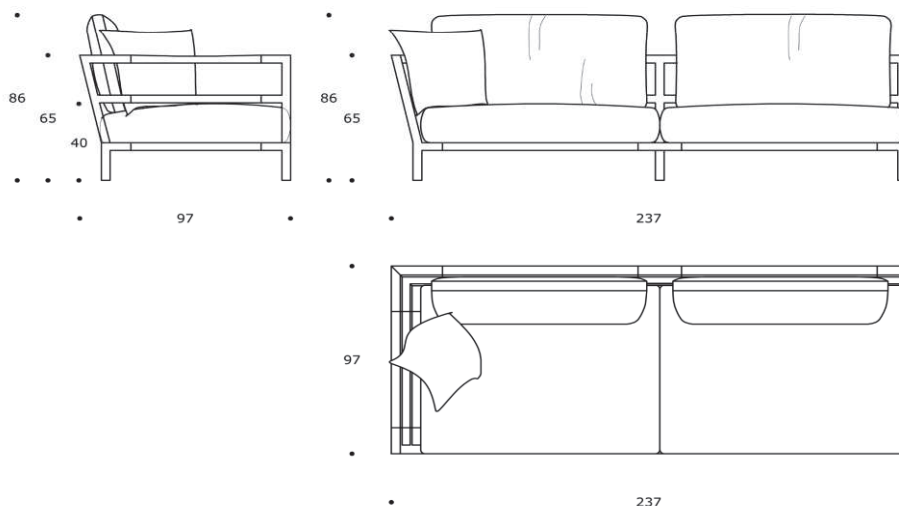

SALO' 235 elemento | *element* DVSALO03-04

DIVANO | SOFA

volume / volume 2,008 m³
colli / boxes 1

DESCRIZIONE / DESCRIPTION		CODICE / CODE	EURO / EURO
<p>elemento (dx/sx guardando) in alluminio verniciato a polvere supermatt "effetto goffrato" dettagli in legno da esterni, cuscini di seduta e schienale sfoderabili, n.1 cuscino 50 x 50 con nervetto <i>"Embossed effect" supermatt powder coated aluminium element (dx/sx facing at it), outdoor wood details, removable seat and back cushions, n.1 50x50 cm cushion with trimming</i></p>		DVSALO03-04	
<p>finitura alluminio aluminium finishing</p>	<p>bianco / white carob / carob ghiaccio / ice nero / black notte / midnight</p>		
<p>tessuto fabric finishing</p>	<p>tessuto cliente ml. / C.O.M. fabric *10,00 lm tessuto cat. A / fabric cat. A tessuto cat. B / fabric cat. B tessuto cat. C / fabric cat. C tessuto cat. D / fabric cat. D tessuto cat. E / fabric cat. E tessuto cat. F / fabric cat. F tessuto cat. G / fabric cat. G</p>		

<p>optional optional</p>	<p>"Aquastop" cuscini / "Aquastop" cushions cappa di copertura / cover</p>	<p>sovrapprezzo / surcharge CPCAPPA03</p>	
-------------------------------------	--	---	--

* i tessuti h 137 e 140 cm sono calcolati senza rapporto / fabrics h 137 and 140 cm are calculated without repeat

volume / volume 0,351 m³
colli / boxes 1

DESCRIZIONE / DESCRIPTION		CODICE / CODE	EURO / EURO
tavolo basso rettangolare in legno da esterni, dettagli in alluminio verniciato a supermatt "effetto gofrato" <i>outdoor wood rectangular coffee table, "Embossed effect" supermatt powder coated aluminium base</i>		TVOLIVO02	
finitura alluminio <i>aluminium finishing</i>	bianco / white carob / carob ghiaccio / ice nero / black notte / midnight		
optional optional	cappa di copertura / cover	CPCAPPA03	