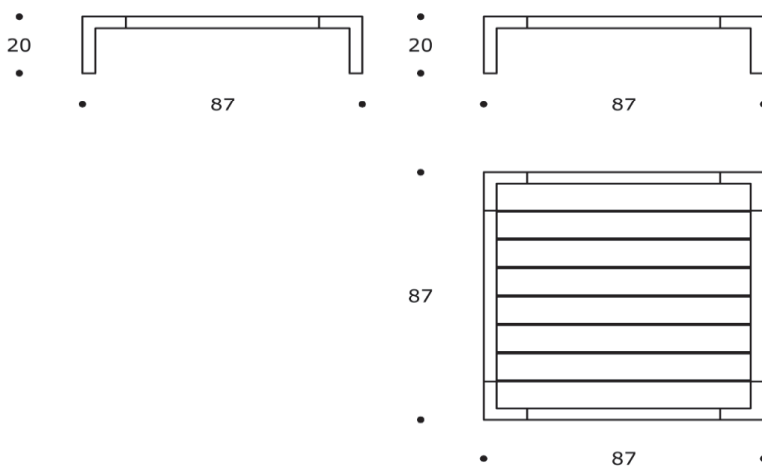

OLIVO 85 | TVOLIVO01

TAVOLO BASSO / COFFEE TABLE

volume / volume 0,243 m³
colli / boxes 1

DESCRIZIONE / DESCRIPTION	CODICE / CODE	EURO / EURO
tavolo basso quadrato in legno da esterni, dettagli in alluminio verniciato a polvere supermatt "effetto gofrato" <i>outdoor wood square coffee table, "Embossed effect" supermatt powder coated aluminium base</i> finitura alluminio <i>aluminium finishing</i> bianco / <i>white</i> carob / <i>carob</i> ghiaccio / <i>ice</i> nero / <i>black</i> notte / <i>midnight</i>	TVOLIVO01	
optional <i>optional</i> cappa di copertura / <i>cover</i>	CPCAPPA03