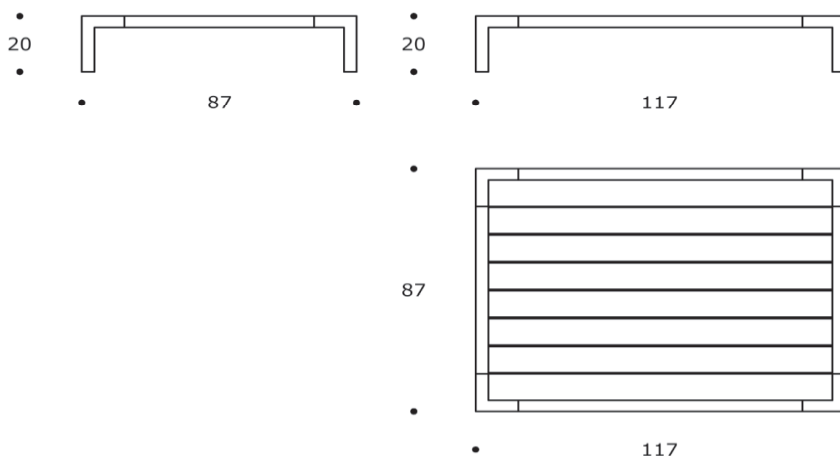

SALO' 235 elemento | *element* DVSALO03-04

DIVANO | SOFA

volume / volume 2,008 m³
colli / boxes 1

DESCRIZIONE / DESCRIPTION		CODICE / CODE	EURO / EURO
<p>elemento (dx/sx guardando) in alluminio verniciato a polvere supermatt "effetto goffrato" dettagli in legno da esterni, cuscini di seduta e schienale sfoderabili, n.1 cuscino 50 x 50 con nervetto <i>"Embossed effect" supermatt powder coated aluminium element (dx/sx facing at it), outdoor wood details, removable seat and back cushions, n.1 50x50 cm cushion with trimming</i></p>		DVSALO03-04	
<p>finitura alluminio aluminium finishing</p>	<p>bianco / white carob / carob ghiaccio / ice nero / black notte / midnight</p>		
<p>tessuto fabric finishing</p>	<p>tessuto cliente ml. / C.O.M. fabric *10,00 lm tessuto cat. A / fabric cat. A tessuto cat. B / fabric cat. B tessuto cat. C / fabric cat. C tessuto cat. D / fabric cat. D tessuto cat. E / fabric cat. E tessuto cat. F / fabric cat. F tessuto cat. G / fabric cat. G</p>		

<p>optional optional</p>	<p>"Aquastop" cuscini / "Aquastop" cushions cappa di copertura / cover</p>	<p>sovrapprezzo / surcharge CPCAPPA03</p>	
-------------------------------------	--	---	--

* i tessuti h 137 e 140 cm sono calcolati senza rapporto / fabrics h 137 and 140 cm are calculated without repeat

volume / volume 0,351 m³
colli / boxes 1

DESCRIZIONE / DESCRIPTION		CODICE / CODE	EURO / EURO
tavolo basso rettangolare in legno da esterni, dettagli in alluminio verniciato a supermatt "effetto gofrato" <i>outdoor wood rectangular coffee table, "Embossed effect" supermatt powder coated aluminium base</i>		TVOLIVO02	
finitura alluminio <i>aluminium finishing</i>	bianco / white carob / carob ghiaccio / ice nero / black notte / midnight		
optional optional	cappa di copertura / cover	CPCAPPA03	