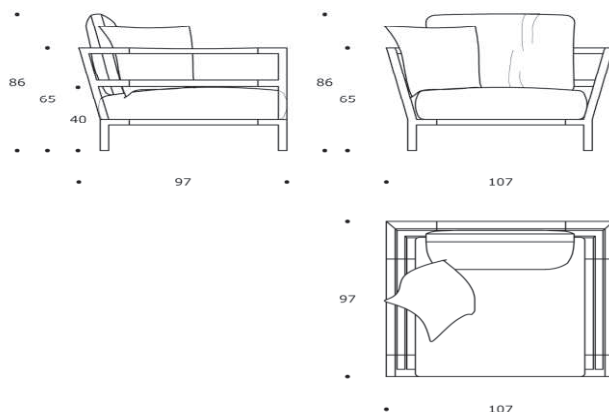

**volume / volume** 0,951 m<sup>3</sup>  
**colli / boxes** 1

DIVANI, POLTRONE, POUF, CHAISE LONGUE  
 SOFAS, ARMCHAIRS, POUF, CHAISES LONGUES

DESCRIZIONE / DESCRIPTION		CODICE / CODE	EURO / EURO
poltrona in alluminio verniciato a polvere supermatt "effetto gofrato", dettagli in legno da esterni, cuscini di seduta e schienale sfoderabili, n.2 cuscini 50x50 con nervetto <i>"Embossed effect" supermatt powder coated aluminium armchair, outdoor wood details, removable seat and back cushions, n.2 50x50 cm cushions with trimming</i>		PLSALO02	
<b>finitura alluminio</b> <i>aluminium finishing</i>	bianco / white carob / carob ghiaccio / ice nero / black notte / midnight		
<b>tessuto</b> <b>fabric finishing</b>	tessuto cliente ml. / C.O.M. fabric *5,00 lm tessuto cat. A / fabric cat. A tessuto cat. B / fabric cat. B tessuto cat. C / fabric cat. C tessuto cat. D / fabric cat. D tessuto cat. E / fabric cat. E tessuto cat. F / fabric cat. F tessuto cat. G / fabric cat. G		