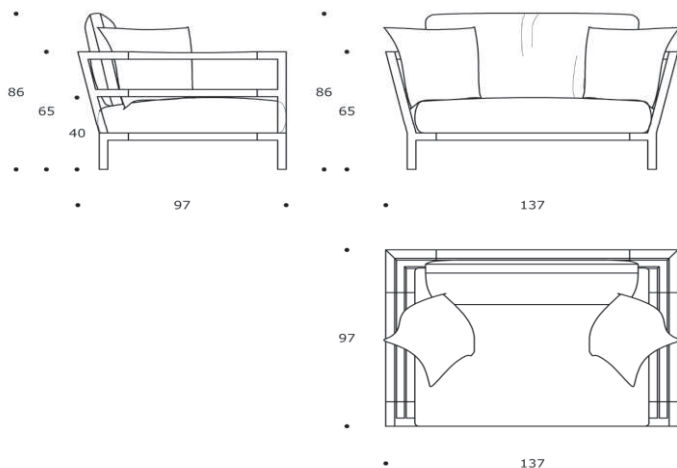

# SALO' XL | PLSALO01

POLTRONA | ARMCHAIR

**volume / volume** 1,195 m<sup>3</sup>  
**colli / boxes** 1

DESCRIZIONE / DESCRIPTION		CODICE / CODE	EURO / EURO
<p>poltrona in alluminio verniciato a polvere supermatt "effetto gofrato", dettagli in legno da esterni, cuscini di seduta e schienale sfoderabili, n.2 cuscini 50x50 con nervetto  <i>"Embossed effect" supermatt powder coated aluminium armchair, outdoor wood details, removable seat and back cushions, n.2 50x50 cm cushions with trimming</i></p>		PLSALO01	
<p><b>finitura alluminio</b> aluminium finishing</p>	<p>bianco / white carob / carob ghiaccio / ice nero / black notte / midnight</p>		
<p><b>tessuto</b> fabric finishing</p>	<p>tessuto cliente ml. / C.O.M. fabric *5,80 lm tessuto cat. A / fabric cat. A tessuto cat. B / fabric cat. B tessuto cat. C / fabric cat. C tessuto cat. D / fabric cat. D tessuto cat. E / fabric cat. E tessuto cat. F / fabric cat. F tessuto cat. G / fabric cat. G</p>		

<b>optional</b>	"Aquastop" cuscini / "Aquastop" cushions	sovrapprezzo / surcharge
<b>optional</b>	cappa di copertura / cover	CPCAPPA03

\* i tessuti h 137 e 140 cm sono calcolati senza rapporto / fabrics h 137 and 140 cm are calculated without repeat