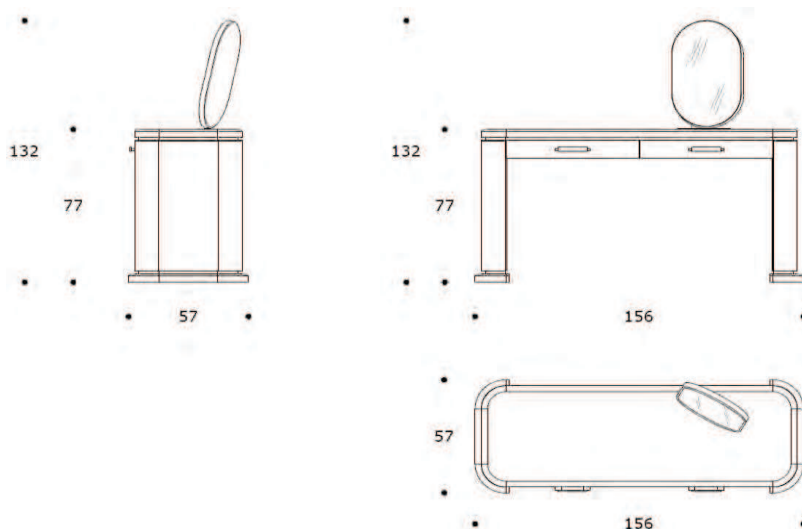

volume / volume 0,879 m³
colli / boxes 1

DESCRIZIONE / DESCRIPTION	CODICE / CODE	EURO / EURO
<p>mobile trucco in essenza palissandro opaco o tabacco opaco, fianchi in pelle o "MicroNabuk", 2 cassetti, specchio in pelle, particolari in acciaio brunito spazzolato <i>matt rosewood or matt tobacco rosewood vanity desk, leather or "MicroNabuk" sides, 2 drawers, leather mirror, brushed bronzed steel details</i></p>	MTERMETE01	
<p>rivestimento finishing</p> <p>"MicroNabuk" / "MicroNabuk" pelle cliente* / C.O.M. leather* pelle cat. A-B-C-D / leather cat. A-B-C-D</p>		
<p>altre finiture other finishings</p> <p>palissandro lucido-palissandro tabacco lucido polish rosewood-polish tobacco rosewood ebano macassar-noir opaco / <i>matt macassar ebony-matt noir ebony</i> ebano macassar-noir lucido / <i>polish macassar ebony-polish noir ebony</i> piuma di noce e noce / <i>burr walnut and walnut</i> piuma di noce e noce grigia / grey burr walnut and grey walnut</p>		sovrapprezzo / surcharge sovrapprezzo / surcharge sovrapprezzo / surcharge sovrapprezzo / surcharge sovrapprezzo / surcharge
<p>altre finiture acciaio other steel finishings</p> <p>nicel spazzolato / <i>brushed nickel</i></p>		sovrapprezzo / surcharge