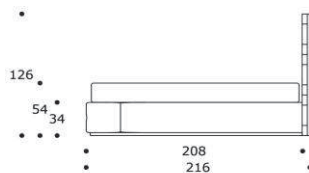

LETTO MATRIMONIALE | *DOUBLE BED*

LETTI
BEDS

STANDARD

volume / volume 2,893 m³

colli / boxes 3

rete / bedspring

170 x 195 cm (escluso/not included)*

materasso e meccanismo / mattress and mechanism

180 x 200 cm (escluso/not included)*

KING SIZE

volume / volume 2,896 m³

colli / boxes 3

rete / bedspring

183 x 198 cm (escluso/not included)*

materasso e meccanismo / mattress and mechanism

193 x 203 cm (escluso/not included)*