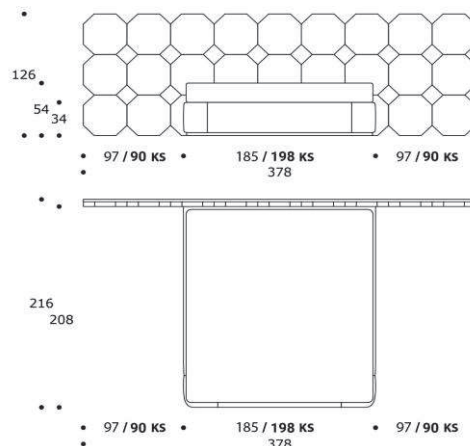

LETTO MATRIMONIALE | *DOUBLE BED*

LETTI
BEDS

STANDARD

volume / volume 2,893 m³

colli / boxes 3

rete / bedspring

170 x 195 cm (escluso/not included)*

materasso e meccanismo / mattress and mechanism

180 x 200 cm (escluso/not included)*

KING SIZE

volume / volume 2,896 m³

colli / boxes 3

rete / bedspring

183 x 198 cm (escluso/not included)*

materasso e meccanismo / mattress and mechanism

193 x 203 cm (escluso/not included)*