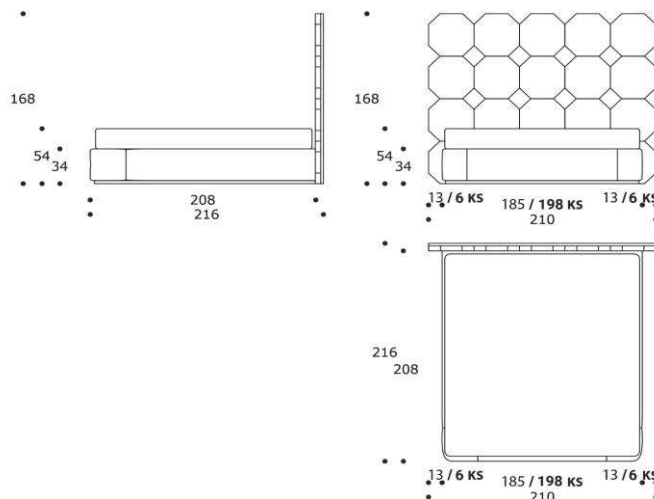

### materasso e meccanismo / mattress and mechanism

180 x 200 cm (escluso/not included)\*

## KING SIZE

volume / volume 2,176 m<sup>3</sup>

colli / boxes 2

### rete / bedspring

183 x 198 cm (escluso/not included)\*

### materasso e meccanismo / mattress and mechanism

193 x 203 cm (escluso/not included)\*