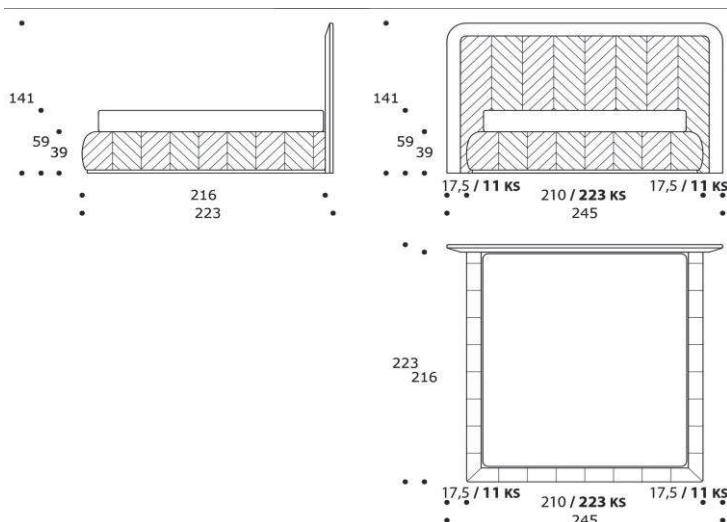

### meccanismo / *mechanism*

170 x 195 cm (escluso/not included)\*

## KING SIZE

**volume / volume** 1,582 m<sup>3</sup>  
**colli / boxes** 2

### rete e materasso / *bedspring and mattress*

193 x 203 cm (esclusi / not included)\*

### meccanismo / *mechanism*

180 x 200 cm (escluso/not included)\*