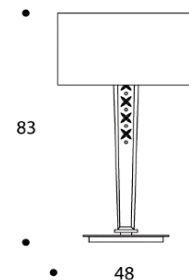

LAMPADA DA TAVOLO | TABLE LAMP

volume / volume 0,406 m<sup>3</sup>  
colli / boxes 2

| DESCRIZIONE / DESCRIPTION   | CODICE / CODE                                    | EURO / EURO                            |
|---|--|--|
| <p>lampada alta da tavolo in vetro bronzato antichizzato e inciso, particolari in acciaio brunito spazzolato, completa di paralume<br/><i>high table lamp in carved antique-like bronzed glass, brushed bronzed details, with shade</i></p> <p><b>paralume</b><br/><b>shade</b></p> <p>plissé avorio / <i>ivory plissé</i><br/>plissé marrone / <i>brown plissé</i><br/>plissé nero / <i>black plissé</i><br/>plissé nocciola / <i>nut brown plissé</i></p> | LMSNOOKE01                                       |  |
| <p><b>altre finiture acciaio</b><br/><b>spazzolato</b><br/><b>other brushed steel</b><br/><b>finishings</b></p>   | <p>nichel spazzolato / <i>brushed nickel</i></p> | <p>sovrapprezzo / <i>surcharge</i></p> |