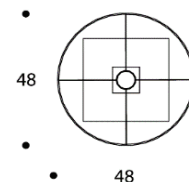

LAMPADA DA TAVOLO | TABLE LAMP

volume / volume 0,406 m<sup>3</sup>  
colli / boxes 2

| DESCRIZIONE / DESCRIPTION   | CODICE / CODE                                    | EURO / EURO                            |
|---|--|--|
| <p>lampada alta da tavolo in vetro bronzato antichizzato e inciso, particolari in acciaio brunito spazzolato, completa di paralume<br/><i>high table lamp in carved antique-like bronzed glass, brushed bronzed details, with shade</i></p> <p><b>paralume</b><br/><b>shade</b></p> <p>plissé avorio / <i>ivory plissé</i><br/>plissé marrone / <i>brown plissé</i><br/>plissé nero / <i>black plissé</i><br/>plissé nocciola / <i>nut brown plissé</i></p> | LMSNOOKE01                                       |  |
| <p><b>altre finiture acciaio</b><br/><b>spazzolato</b><br/><b>other brushed steel</b><br/><b>finishings</b></p>   | <p>nichel spazzolato / <i>brushed nickel</i></p> | <p>sovrapprezzo / <i>surcharge</i></p> |