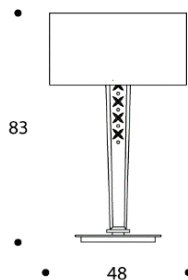

LAMPADA DA TAVOLO | TABLE LAMP

volume / volume 0,406 m<sup>3</sup>  
colli / boxes 2

| DESCRIZIONE / DESCRIPTION   | CODICE / CODE                                    | EURO / EURO                            |
|---|--|--|
| <p>lampada alta da tavolo in vetro bronzato antichizzato e inciso, particolari in acciaio brunito spazzolato, completa di paralume<br/><i>high table lamp in carved antique-like bronzed glass, brushed bronzed details, with shade</i></p> <p><b>paralume</b><br/><b>shade</b></p> <p>plissé avorio / <i>ivory plissé</i><br/>plissé marrone / <i>brown plissé</i><br/>plissé nero / <i>black plissé</i><br/>plissé nocciola / <i>nut brown plissé</i></p> | LMSNOOKE01                                       |  |
| <p><b>altre finiture acciaio</b><br/><b>spazzolato</b><br/><b>other brushed steel</b><br/><b>finishings</b></p>   | <p>nichel spazzolato / <i>brushed nickel</i></p> | <p>sovrapprezzo / <i>surcharge</i></p> |