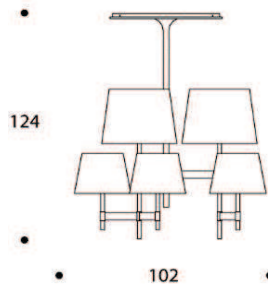

JUDITH | LMJUDITH07

LAMPADARIO | CHANDELIER

volume / volume 2,764 m³
colli / boxes 10

DESCRIZIONE / DESCRIPTION	CODICE / CODE	EURO / EURO
<p>lampadario 9 luci in acciaio finitura nichel nero lucido completo di paralumi 9 lights polished black nickel steel chandelier with shades</p> <p>paralumi shades</p> <p>shantung avorio interno bianco / ivory shantung white inside</p> <p>tessuto nero interno argento / black fabric silver inside</p> <p>tessuto azimut, dolomiti, debussy, pirandello, vivaldi, puccini, snake, vamp interno argento / azimut, dolomiti, debussy, pirandello, vivaldi, puccini, snake, vamp fabric silver inside</p> <p>tessuto bellini, bach interno argento / bellini, bach fabric silver inside</p>	<p>LMJUDITH07</p>	<p>sovrapprezzo / surcharge</p>
<p>altre finiture acciaio lucido other polished steel finishings</p> <p>acciaio / polished stainless steel</p>	<p>sovrapprezzo / surcharge</p>	