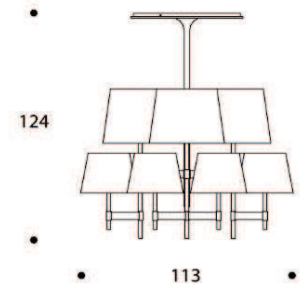

JUDITH | LMJUDITH07

LAMPADARIO | CHANDELIER

volume / volume 2,764 m³
colli / boxes 10

DESCRIZIONE / DESCRIPTION	CODICE / CODE	EURO / EURO
<p>lampadario 9 luci in acciaio finitura nichel nero lucido completo di paralumi 9 lights polished black nickel steel chandelier with shades</p> <p>paralumi shades</p> <p>shantung avorio interno bianco / ivory shantung white inside</p> <p>tessuto nero interno argento / black fabric silver inside</p> <p>tessuto azimut, dolomiti, debussy, pirandello, vivaldi, puccini, snake, vamp interno argento / azimut, dolomiti, debussy, pirandello, vivaldi, puccini, snake, vamp fabric silver inside</p> <p>tessuto bellini, bach interno argento / bellini, bach fabric silver inside</p>	<p>LMJUDITH07</p>	<p>sovrapprezzo / surcharge</p>
<p>altre finiture acciaio lucido other polished steel finishings</p> <p>acciaio / polished stainless steel</p>	<p>sovrapprezzo / surcharge</p>	