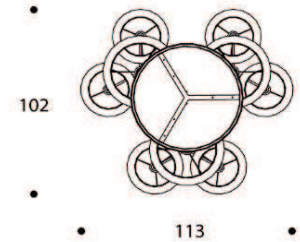

JUDITH | LMJUDITH07

LAMPADARIO | CHANDELIER

volume / volume 2,764 m³
colli / boxes 10

DESCRIZIONE / DESCRIPTION	CODICE / CODE	EURO / EURO
<p>lampadario 9 luci in acciaio finitura nichel nero lucido completo di paralumi 9 lights polished black nickel steel chandelier with shades</p> <p>paralumi shades</p> <p>shantung avorio interno bianco / ivory shantung white inside</p> <p>tessuto nero interno argento / black fabric silver inside</p> <p>tessuto azimut, dolomiti, debussy, pirandello, vivaldi, puccini, snake, vamp interno argento / azimut, dolomiti, debussy, pirandello, vivaldi, puccini, snake, vamp fabric silver inside</p> <p>tessuto bellini, bach interno argento / bellini, bach fabric silver inside</p>	<p>LMJUDITH07</p>	<p>sovrapprezzo / surcharge</p>
<p>altre finiture acciaio lucido other polished steel finishings</p> <p>acciaio / polished stainless steel</p>	<p>sovrapprezzo / surcharge</p>	