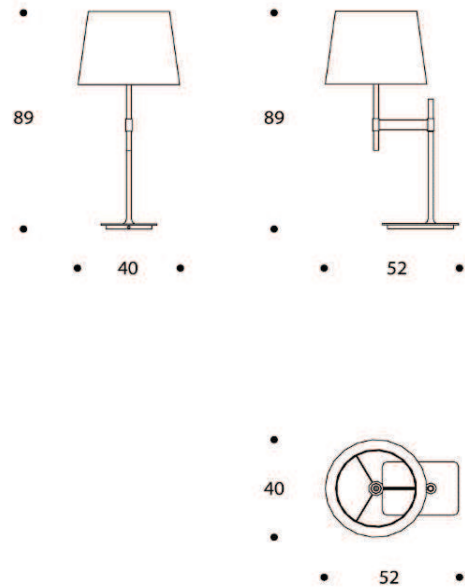

JUDITH | LMJUDITH02

LAMPADA DA TAVOLO | TABLE LAMP

volume / volume 0,208 m³
colli / boxes 2

DESCRIZIONE / DESCRIPTION	CODICE / CODE	EURO / EURO
<p>lampada da tavolo alta in acciaio finitura nichel nero lucido completa di paralume <i>polished black nickel steel high table lamp with shade</i></p> <p>paralume shade</p> <p>shantung avorio interno bianco / <i>ivory shantung white inside</i></p> <p>tessuto nero interno argento / <i>black fabric silver inside</i></p> <p>tessuto azimuth, dolomiti, debussy, pirandello, vivaldi, puccini, snake, vamp interno argento / <i>azimut, dolomiti, debussy, pirandello, vivaldi, puccini, snake, vamp fabric silver inside</i></p> <p>tessuto bellini, bach interno argento / <i>bellini, bach fabric silver inside</i></p>	LMJUDITH02	
		sovrapprezzo / surcharge
<p>altre finiture acciaio lucido other polished steel finishings</p> <p>acciaio / polished stainless steel</p>		sovrapprezzo / surcharge

N.B. lampada alogena MAX 52 W - E27 oppure compatta fluorescente MAX 23 W - E27 - classe II
N.B. halogen bulb MAX 52 W - E27 or energy saving bulb MAX 23 W - E27 - classe II