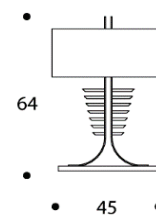

## IDA | LMIDA02

LAMPADA DA TAVOLO | TABLE LAMP

volume / volume 0,148 m<sup>3</sup>  
colli / boxes 2

DESCRIZIONE / DESCRIPTION	CODICE / CODE	EURO / EURO
lampada da tavolo bassa in acciaio brunito spazzolato, completa di paralume <i>brushed bronzed steel low table lamp with shade</i>	LMIDA02	
<p><b>paralume</b> <b>shade</b></p> <p>shantung avorio interno bianco / <i>ivory shantung white inside</i></p> <p>tessuto nero interno argento o oro / <i>black fabric silver or gold inside</i></p> <p>tessuto azimut, dolomiti, debussy, pirandello, vivaldi, puccini, snake, vamp interno argento o oro / <i>azimut, dolomiti, debussy, pirandello, vivaldi, puccini, snake, vamp fabric silver or gold inside</i></p> <p>tessuto bellini, bach interno argento o oro / <i>bellini, bach fabric silver or gold inside</i></p>		sovrapprezzo / surcharge
<p><b>altre finiture acciaio</b> <b>spazzolato</b> <b>other brushed steel</b> <b>finishings</b></p>	nichel spazzolato / <i>brushed nickel</i>	sovrapprezzo / surcharge