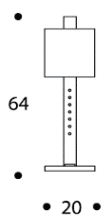

## IDA | LMIDA02

LAMPADA DA TAVOLO | TABLE LAMP

volume / volume 0,148 m<sup>3</sup>  
colli / boxes 2

DESCRIZIONE / DESCRIPTION	CODICE / CODE	EURO / EURO
lampada da tavolo bassa in acciaio brunito spazzolato, completa di paralume <i>brushed bronzed steel low table lamp with shade</i>	LMIDA02	
<p><b>paralume</b> <b>shade</b></p> <p>shantung avorio interno bianco / <i>ivory shantung white inside</i></p> <p>tessuto nero interno argento o oro / <i>black fabric silver or gold inside</i></p> <p>tessuto azimut, dolomiti, debussy, pirandello, vivaldi, puccini, snake, vamp interno argento o oro / <i>azimut, dolomiti, debussy, pirandello, vivaldi, puccini, snake, vamp fabric silver or gold inside</i></p> <p>tessuto bellini, bach interno argento o oro / <i>bellini, bach fabric silver or gold inside</i></p>		sovrapprezzo / surcharge
<p><b>altre finiture acciaio</b> <b>spazzolato</b> <b>other brushed steel</b> <b>finishings</b></p>	nichel spazzolato / <i>brushed nickel</i>	sovrapprezzo / surcharge

N.B. con finitura brunito spazzolato, interno paralume oro  
*N.B. gold interior shade with brushed bronzed finishing*  
N.B. con finitura nichel spazzolato, interno paralume argento  
*N.B. silver interior shade with brushed nickel finish*  
N.B. 1 lampada alogena MAX 52 W - E27 - classe II  
*N.B. 1 halogen bulb MAX 52 W - E27 - classe II*