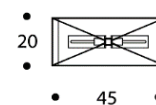

## IDA | LMIDA02

LAMPADA DA TAVOLO | TABLE LAMP

volume / volume 0,148 m<sup>3</sup>  
colli / boxes 2

DESCRIZIONE / DESCRIPTION	CODICE / CODE	EURO / EURO
lampada da tavolo bassa in acciaio brunito spazzolato, completa di paralume <i>brushed bronzed steel low table lamp with shade</i>	LMIDA02	
<p><b>paralume</b> <b>shade</b></p> <p>shantung avorio interno bianco / <i>ivory shantung white inside</i></p> <p>tessuto nero interno argento o oro / <i>black fabric silver or gold inside</i></p> <p>tessuto azimut, dolomiti, debussy, pirandello, vivaldi, puccini, snake, vamp interno argento o oro / <i>azimut, dolomiti, debussy, pirandello, vivaldi, puccini, snake, vamp fabric silver or gold inside</i></p> <p>tessuto bellini, bach interno argento o oro / <i>bellini, bach fabric silver or gold inside</i></p>		sovrapprezzo / surcharge
<p><b>altre finiture acciaio</b> <b>spazzolato</b> <b>other brushed steel</b> <b>finishings</b></p>	nichel spazzolato / <i>brushed nickel</i>	sovrapprezzo / surcharge