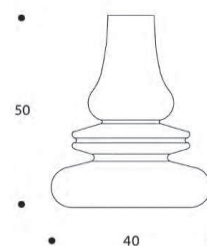

COTTON | LMCOTTON02

LAMPADARIO | CHANDELIER

volume / volume 0,111 - 0,222 m³

colli / boxes 1 - 2 (con pendagli in vetro / with glass details)

DESCRIZIONE / DESCRIPTION

CODICE / CODE

EURO / EURO

lampadario in ceramica finitura "lustro" con diffusore in vetro opalino
 ceramic chandelier in "lustro" with diffuser in opal glass