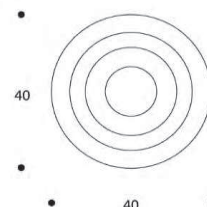

COTTON | LMCOTTON02

LAMPADARIO | CHANDELIER

volume / volume 0,111 - 0,222 m³

colli / boxes 1 - 2 (con pendagli in vetro / with glass details)

DESCRIZIONE / DESCRIPTION

CODICE / CODE

EURO / EURO

lampadario in ceramica finitura "lustro" con diffusore in vetro opalino
 ceramic chandelier in "lustro" with diffuser in opal glass