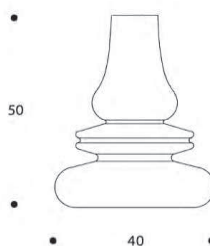

COTTON | LMCOTTON02

LAMPADARIO | CHANDELIER

volume / volume 0,111 - 0,222 m³

colli / boxes 1 - 2 (con pendagli in vetro / with glass details)

DESCRIZIONE / DESCRIPTION

CODICE / CODE

EURO / EURO

lampadario in ceramica finitura "lustro" con diffusore in vetro opalino
 ceramic chandelier in "lustro" with diffuser in opal glass