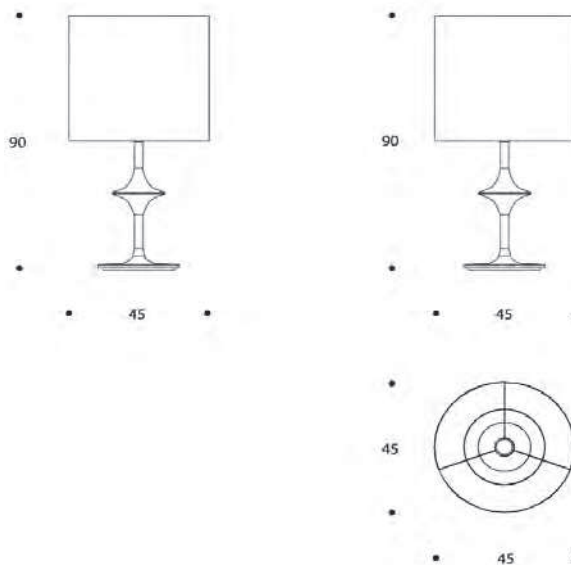

volume / volume 0,378 m³
colli / boxes 2

DESCRIZIONE / DESCRIPTION	CODICE / CODE	EURO / EURO
<p>lampada bassa da tavolo in ceramica finitura "lustro" con paralume ceramic low table lamp "lustro" finishing with shade</p>	LMBASTET02	
<p>finitura "lustro" finishing "lustro"</p> <p>bronzo / bronze nichel / nickel perla / pearl platino / platinum</p>		
<p>paralume shade</p> <p>shantung avorio interno bianco / ivory shantung white inside</p> <p>tessuto nero interno argento o oro / black fabric silver or gold inside</p> <p>tessuto azimut, dolomiti, debussy, pirandello, vivaldi, puccini, snake, vamp interno argento o oro / azimut, dolomiti, debussy, pirandello, vivaldi, puccini, snake vamp fabric silver or gold inside</p> <p>tessuto bellini, bach interno argento o oro / bellini, bach fabric silver or gold inside</p>	sovrapprezzo / surcharge	