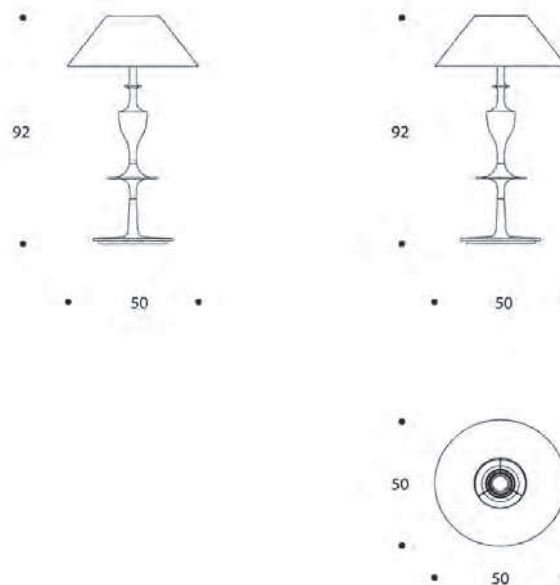

BASTET | LMBASTET01

LAMPADA DA TAVOLO | TABLE LAMP

volume / volume 0,267 m³
colli / boxes 2

DESCRIZIONE / DESCRIPTION

CODICE / CODE

EURO / EURO

lampada alta da tavolo in ceramica finitura "lustro" con paralume
ceramic high table lamp "lustro" finishing with shade